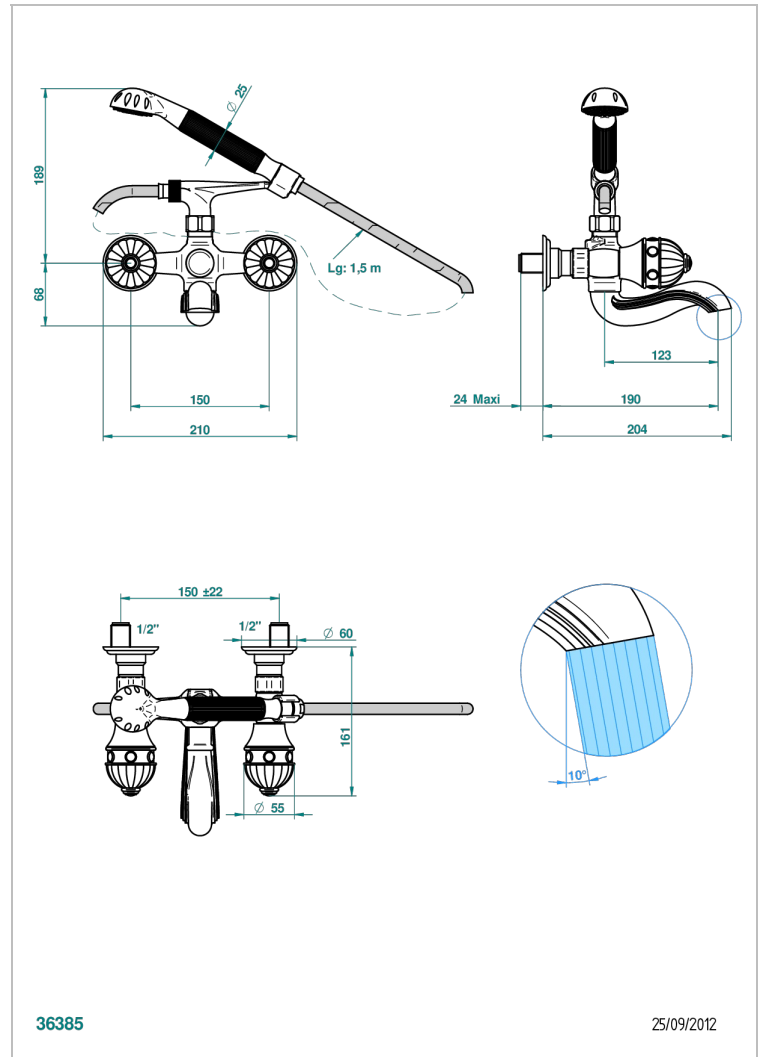

# AMBOISE MALACHITE

A1J-13B

Mélangeur bain douche mural 1/2", avec flexible et douchette

THG<sup>®</sup>  
PARIS

## CARACTÉRISTIQUES

- Têtes à disques céramique 1/2" 1/4 tour
- Bec à écoulement libre
- Entraxe 150 mm
- Livré avec raccords excentrés en laiton
- Inverseur automatique
- Flexible métallique 1,5 m double agrafage
- Douchette en laiton avec tapis Easyclean, réducteur de débit et clapet anti-retour
- ACS : 21ACCLY033

## SPÉCIFICATIONS TECHNIQUES

- Recommandé : 3 bars (max. 5 bars) - Advised : 43,5 psi (max. 72 psi)
- Bec : 75 l/min à 3 bars - Douchette : 9,5 l/min à 3 bars
- Spout : 19,8 gpm at 43.5 psi - Handshower : 2.5 gpm at 43.5 psi

Vieux nickel - H28