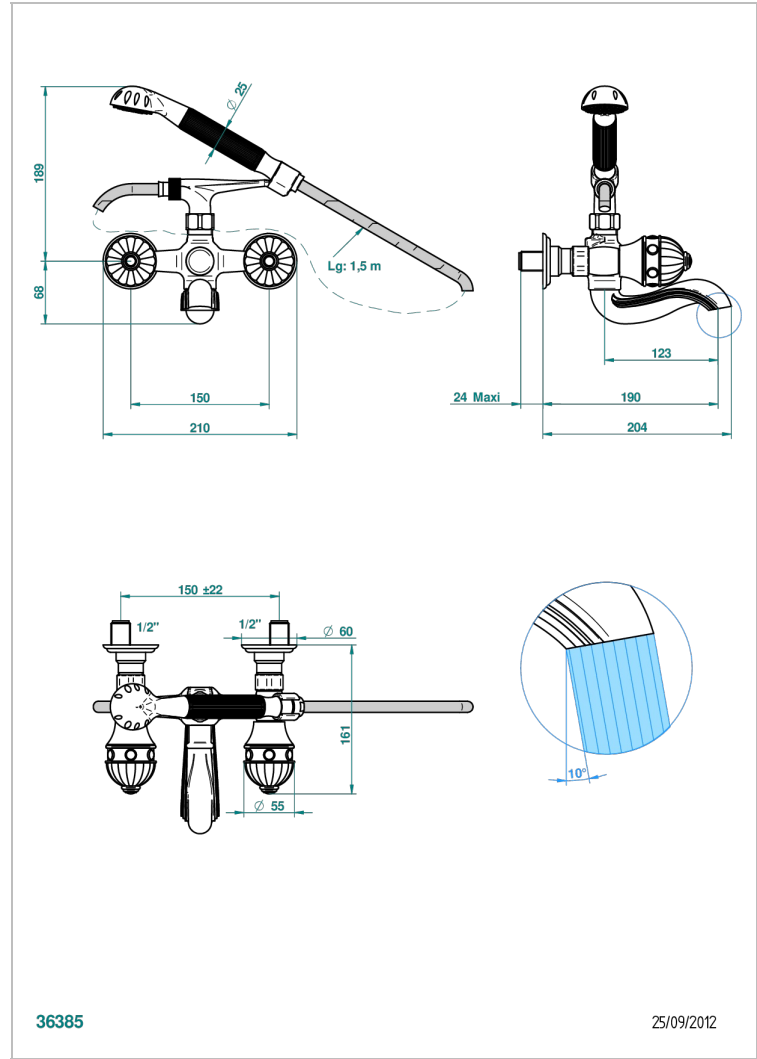

# AMBOISE MALAQUITA

A1J-13B

Monobloc baño/ducha visto 1/2" con flexo y teleducha

THG<sup>®</sup>  
PARIS

## ESPECIFICACIONES TÉCNICAS

- Recommandé : 3 bars (max. 5 bars) - Advised : 43,5 psi (max. 72 psi)
- Bec : 75 l/min à 3 bars - Douchette : 9,5 l/min à 3 bars
- Spout : 19,8 gpm at 43.5 psi - Handshower : 2.5 gpm at 43.5 psi