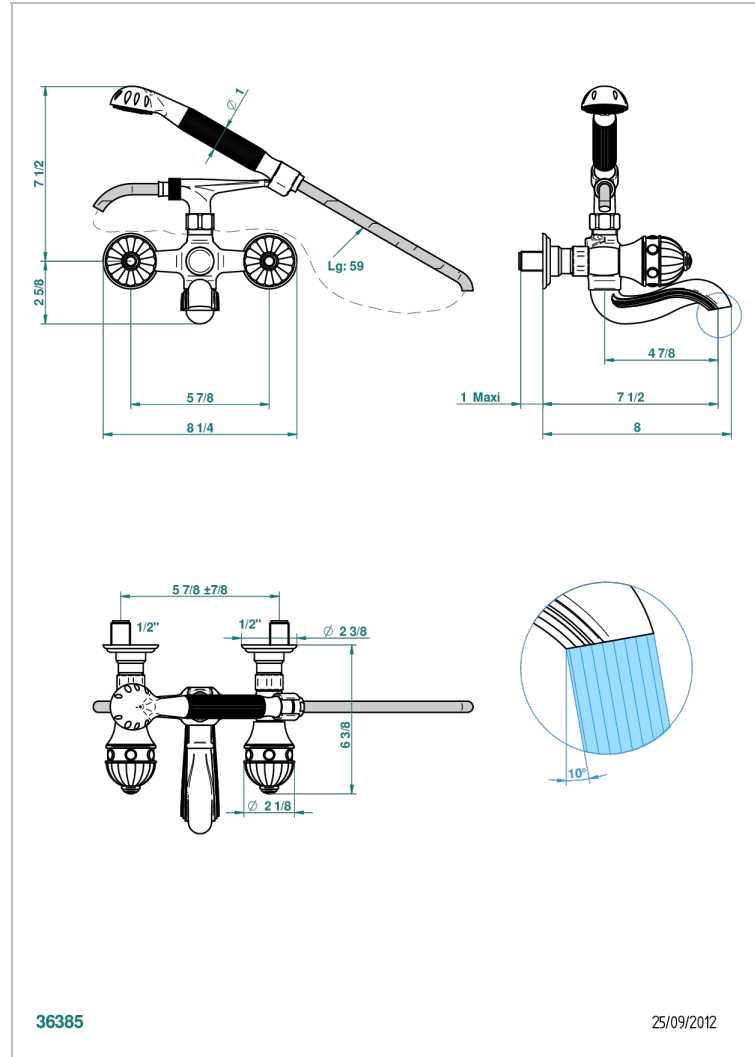

AMBOISE MALACHITE

A1J-13B

Mélangeur bain douche mural 1/2", avec flexible et douchette

THG[®]
PARIS

CARACTÉRISTIQUES

- Têtes à disques céramique 1/2" 1/4 tour
- Bec à écoulement libre
- Entraxe 150 mm
- Livré avec raccords excentrés en laiton
- Inverseur automatique
- Flexible métallique 1,5 m double agrafage
- Douchette en laiton avec tapis Easyclean, réducteur de débit et clapet anti-retour
- ACS : 21ACCLY033

SPECIFICATIONS TECHNIQUES

- Recommandé : 3 bars (max. 5 bars) - Advised : 43,5 psi (max. 72 psi)
- Bec : 75 l/min à 3 bars - Douchette : 9,5 l/min à 3 bars
- Spout : 19,8 gpm at 43.5 psi - Handshower : 2.5 gpm at 43.5 psi

Vieux nickel - H28