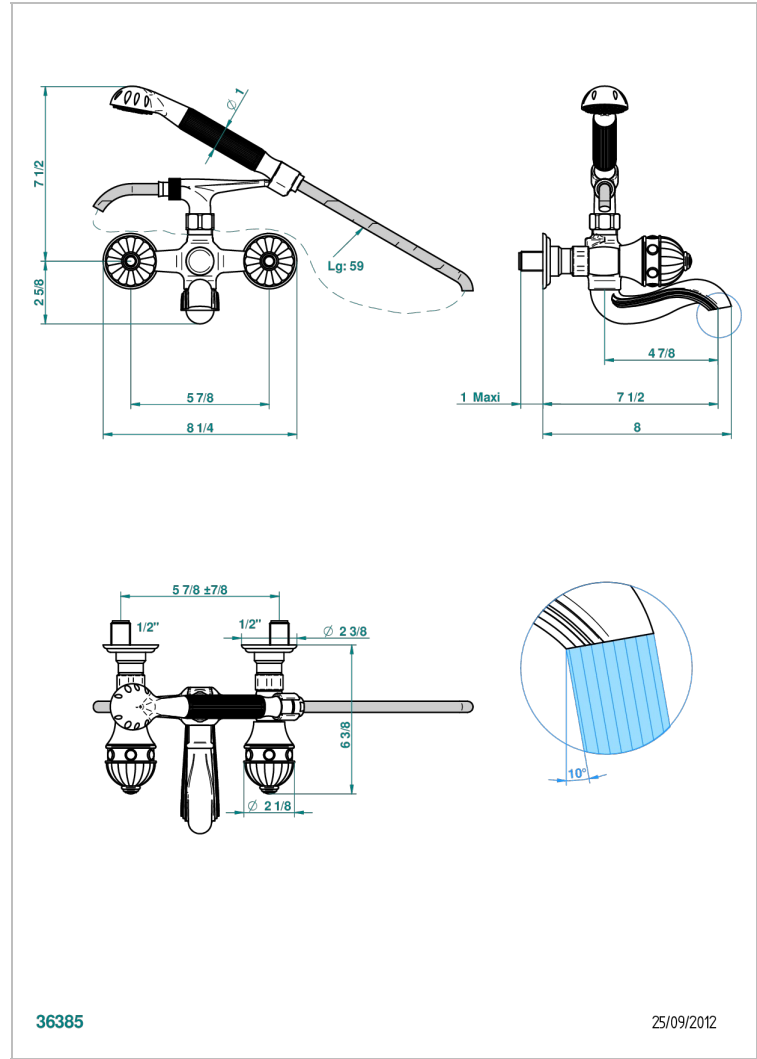

AMBOISE MALAQUITA

A1J-13B

Monobloc baño/ducha visto 1/2" con flexo y teleducha

THG[®]
PARIS

CARACTERÍSTICAS

- ACS : 21ACCLY033

ESTÁNDAR

ESPECIFICACIONES TÉCNICAS

- Recommandé : 3 bars (max. 5 bars) - Advised : 43,5 psi (max. 72 psi)
- Bec : 75 l/min à 3 bars - Douchette : 9,5 l/min à 3 bars
- Spout : 19,8 gpm at 43.5 psi - Handshower : 2.5 gpm at 43.5 psi

ACABADOS DISPONIBLES