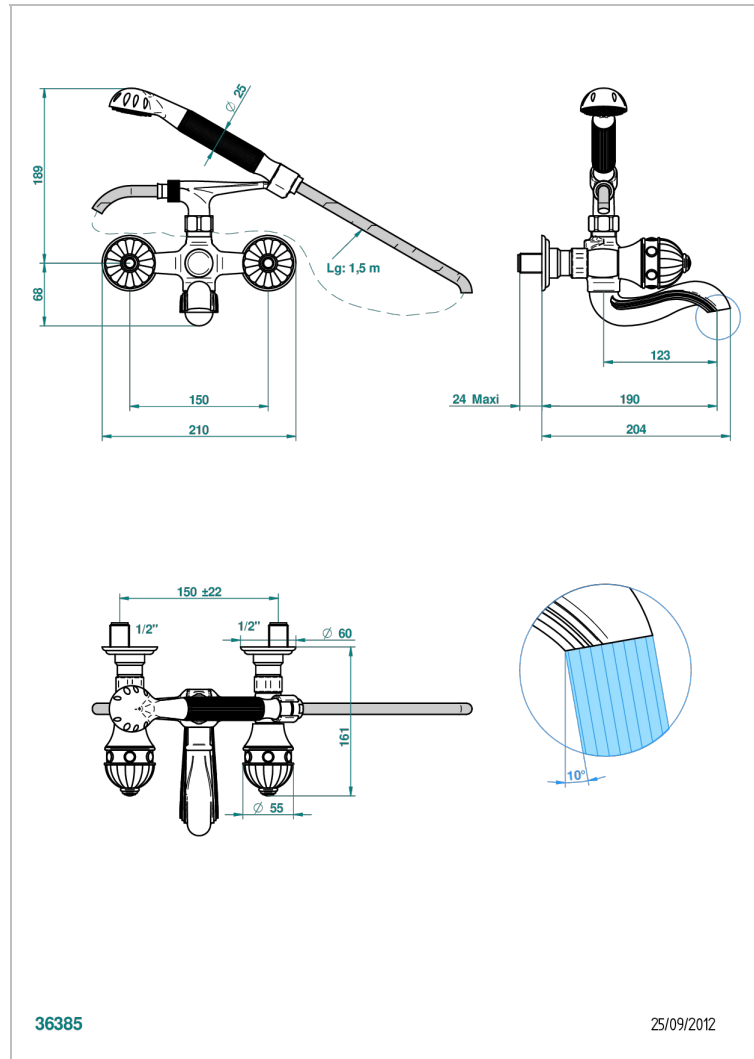

AMBOISE C МАЛАХИТОМ

A1J-13B

Смеситель для ванны настенный на 2 отверстия с ручным душем и шлангом - 150 мм между центрами

THG[®]
PARIS

ХАРАКТЕРИСТИКИ

- ACS : 21ACCLY033

СТАНДАРТЫ

ТЕХНИЧЕСКИЕ ХАРАКТЕРИСТИКИ

- Recommandé : 3 bars (max. 5 bars) - Advised : 43,5 psi (max. 72 psi)
- Bec : 75 l/min à 3 bars - Douchette : 9,5 l/min à 3 bars
- Spout : 19,8 gpm at 43.5 psi - Handshower : 2.5 gpm at 43.5 psi

ДОСТУПНЫЕ ВАРИАНТЫ ПОКРЫТИЙ