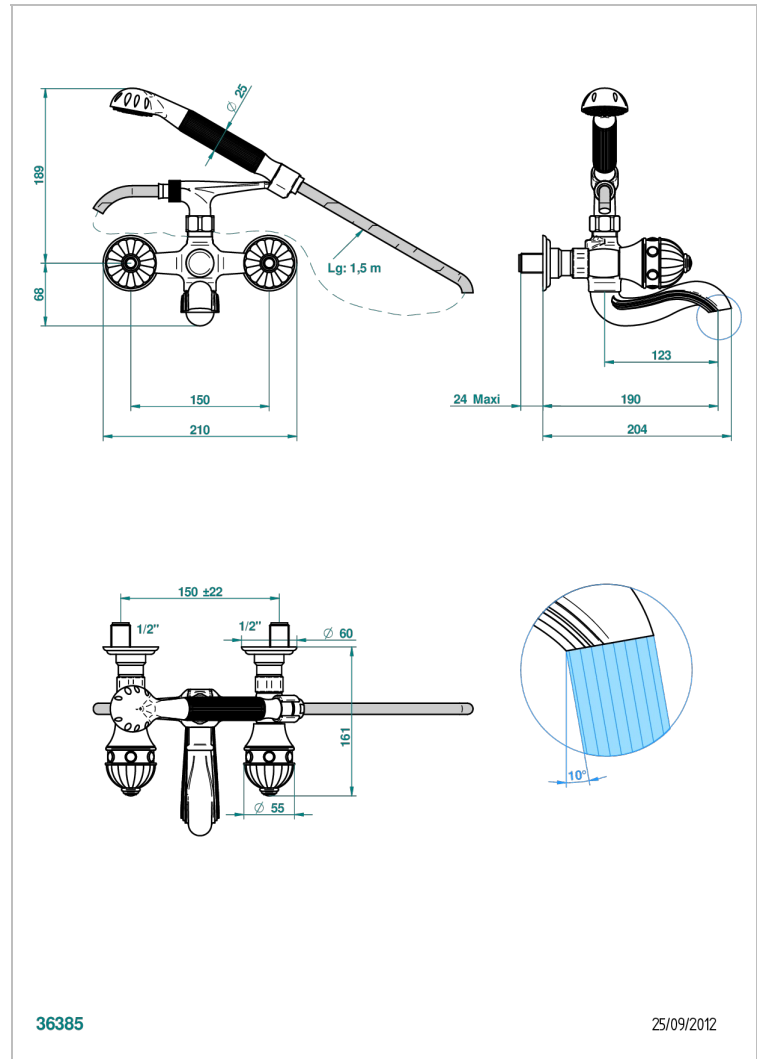

# AMBOISE, MALACHIT

A1J-13B

THG<sup>®</sup>  
PARIS

Aufputz-wannenfüll- und brausebatterie 1/2" zur wandmontage mit schlauch, handbrause und auflegegabel für handbrause

## TECHNISCHE DATEN

- Recommandé : 3 bars (max. 5 bars) - Advised : 43,5 psi (max. 72 psi)
- Bec : 75 l/min à 3 bars - Douchette : 9,5 l/min à 3 bars
- Spout : 19,8 gpm at 43.5 psi - Handshower : 2.5 gpm at 43.5 psi