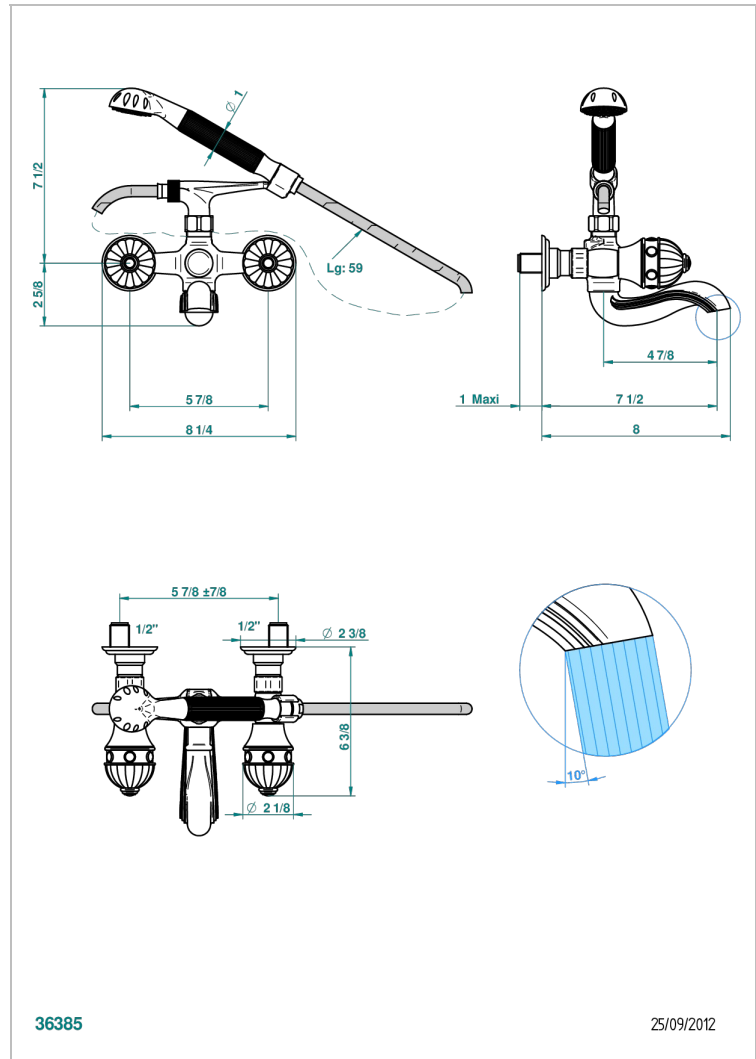

AMBOISE, MALACHIT

A1J-13B

THG[®]
PARIS

Aufputz-wannenfüll- und brausebatterie 1/2" zur wandmontage mit schlauch, handbrause und auflegedel für handbrause

36385

25/09/2012

EIGENSCHAFTEN

- ACS : 21ACCLY033

TECHNISCHE DATEN

- Recommandé : 3 bars (max. 5 bars) - Advised : 43,5 psi (max. 72 psi)
- Bec : 75 l/min à 3 bars - Douchette : 9,5 l/min à 3 bars
- Spout : 19,8 gpm at 43.5 psi - Handshower : 2.5 gpm at 43.5 psi