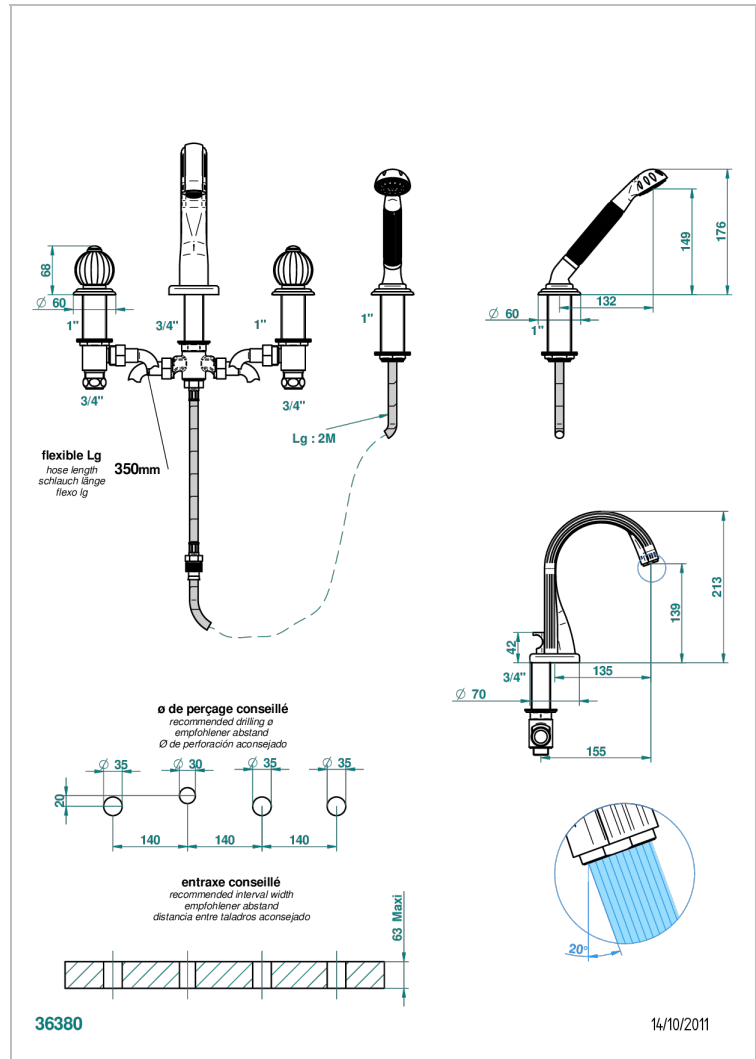

MANDARINE CRISTAL CLAIR SATINE

U1E-112B

Mélangeur bain douche 4 trous sur gorge avec bec à inversion avec côté 3/4"

CARACTÉRISTIQUES

- Têtes à disques céramique 3/4" 1/4 tour
- Aérateur-mousseur
- Inverseur automatique
- Flexible métallique 2 m double agrafage avec système de changement par le dessus
- Douchette en laiton avec tapis EasyClean, réducteur de débit et clapet anti-retour
- ACS : 18ACCLY473
- DVGW : DW-6501CQ0588
- NF : NF EN 200 - IID/A - Chrome

SPECIFICATIONS TECHNIQUES

- Recommandé : 3 bars (max. 5 bars) - Advised : 43,5 psi (max. 72 psi)
- Bec : 44,5 l/min à 3 bars - Douchette : 9,5 l/min à 3 bars
- Spout : 11.78 gpm at 43.5 psi - Handshower : 2.5 gpm at 43.5 psi