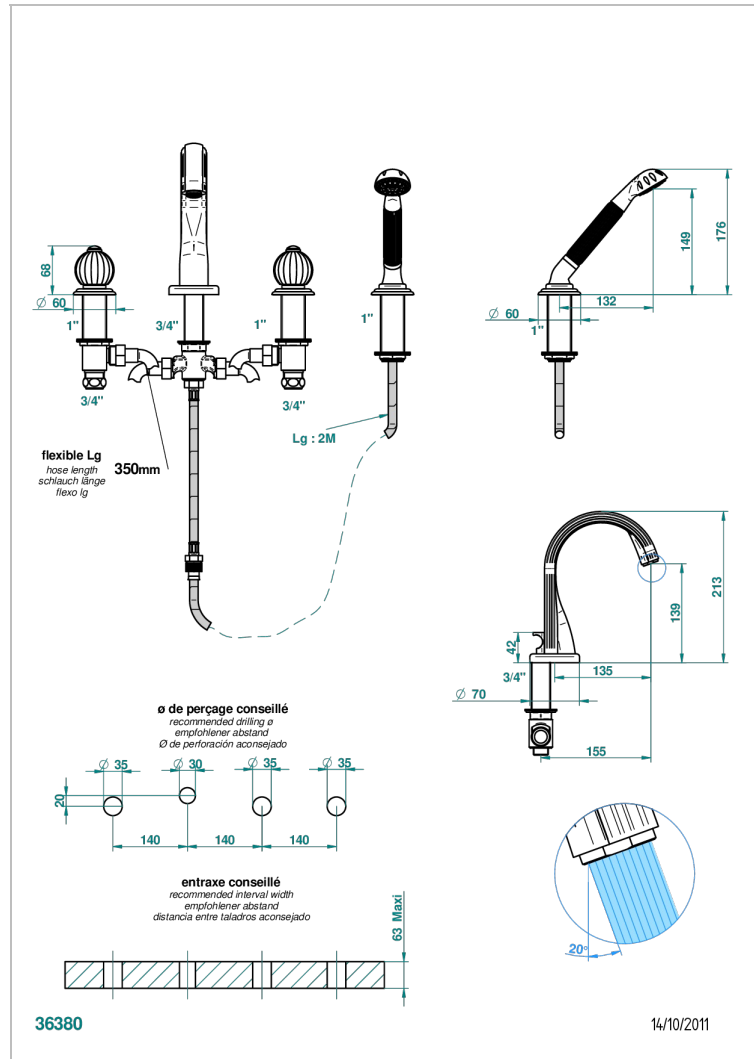

# MANDARINE CRISTAL SATINADO

U1E-112B

THG<sup>®</sup>  
PARIS

Batería americana baño/ducha sobre encimera, inversor incorporado y teleducha con flexible de 2m y soporte de fijación

## CARACTERÍSTICAS

- ACS : 18ACCLY473
- DVGW : DW-6501CQ0588
- NF : NF EN 200 - IID/A - Chrome

## ESPECIFICACIONES TÉCNICAS

- Recommandé : 3 bars (max. 5 bars) - Advised : 43,5 psi (max. 72 psi)
- Bec : 44,5 l/min à 3 bars - Douchette : 9,5 l/min à 3 bars
- Spout : 11.78 gpm at 43.5 psi - Handshower : 2.5 gpm at 43.5 psi