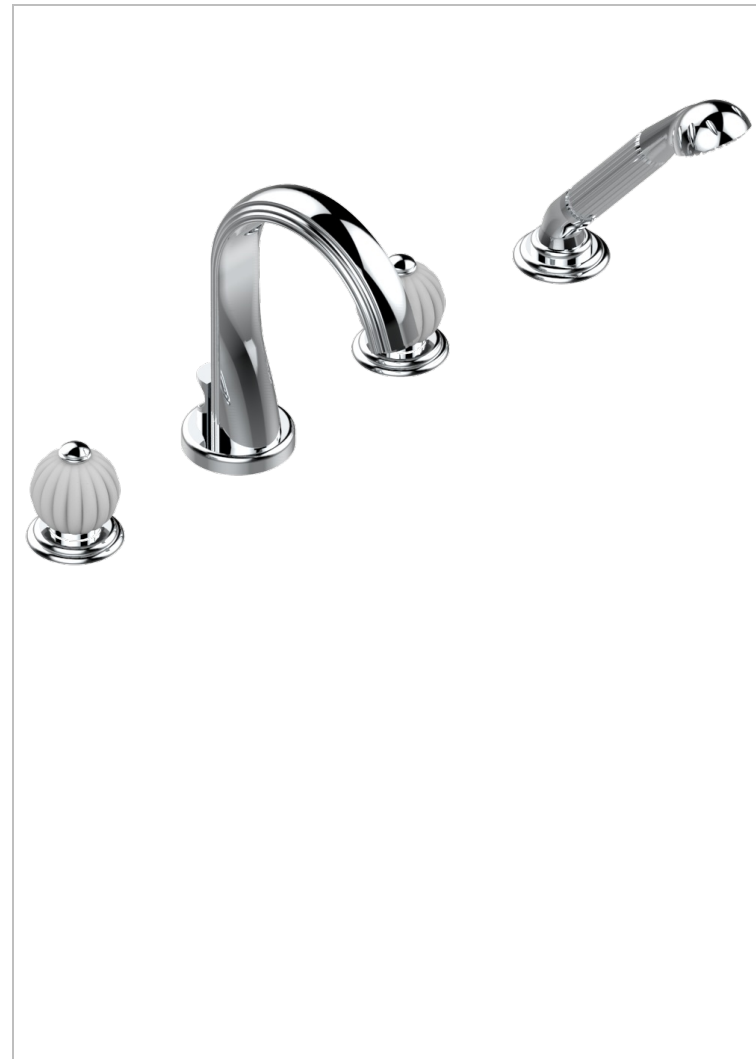

# MANDARINE CRISTAL SATINADO

U1E-112B

THG<sup>®</sup>  
PARIS

Batería americana baño/ducha sobre encimera, inversor incorporado y teleducha con flexible de 2m y soporte de fijación

## CARACTERÍSTICAS

- ACS : 18ACCLY473
- DVGW : DW-6501CQ0588
- NF : NF EN 200 - IID/A - Chrome

## ACABADOS DISPONIBLES

Bronce claro - D01  
Cerámica negra mate - D30  
Cobre viejo mate - H07  
Cromo - A02  
Cromo / dorado - G02  
Cromo mate - C02

Dorado - F01  
Dorado mate - F07  
Dorado pálido - F30  
Dorado pálido mate (sin barniz) - F31  
Níquel - B01  
Níquel mate - C01