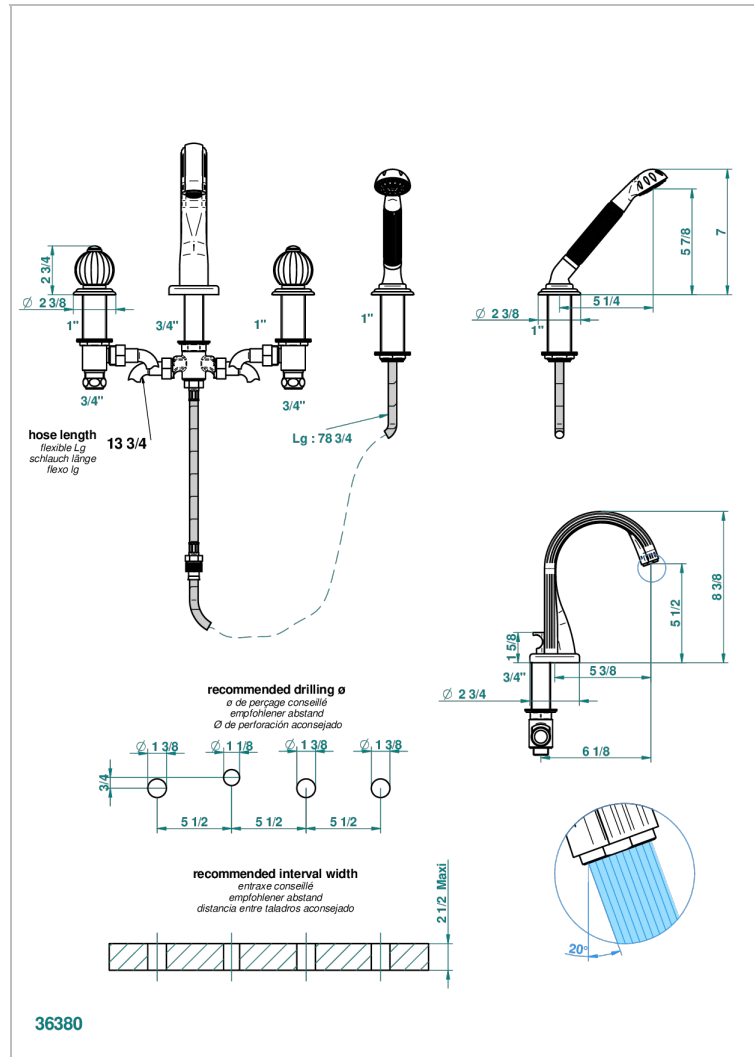

# MANDARINE CRISTAL CLAIR SATINE

U1E-112B

Mélangeur bain douche 4 trous sur gorge avec bec à inversion avec côté 3/4"

THG<sup>®</sup>  
PARIS

## CARACTÉRISTIQUES

- Têtes à disques céramique 3/4" 1/4 tour
- Aérateur-mousseur
- Inverseur automatique
- Flexible métallique 2 m double agrafage avec système de changement par le dessus
- Douchette en laiton avec tapis Easyclean, réducteur de débit et clapet anti-retour
- ACS : 18ACCLY473
- DVGW : DW-6501CQ0588
- NF : NF EN 200 - IID/A - Chrome

## SPECIFICATIONS TECHNIQUES

- Recommandé : 3 bars (max. 5 bars) - Advised : 43,5 psi (max. 72 psi)
- Bec : 44,5 l/min à 3 bars - Douchette : 9,5 l/min à 3 bars
- Spout : 11.78 gpm at 43.5 psi - Handshower : 2.5 gpm at 43.5 psi