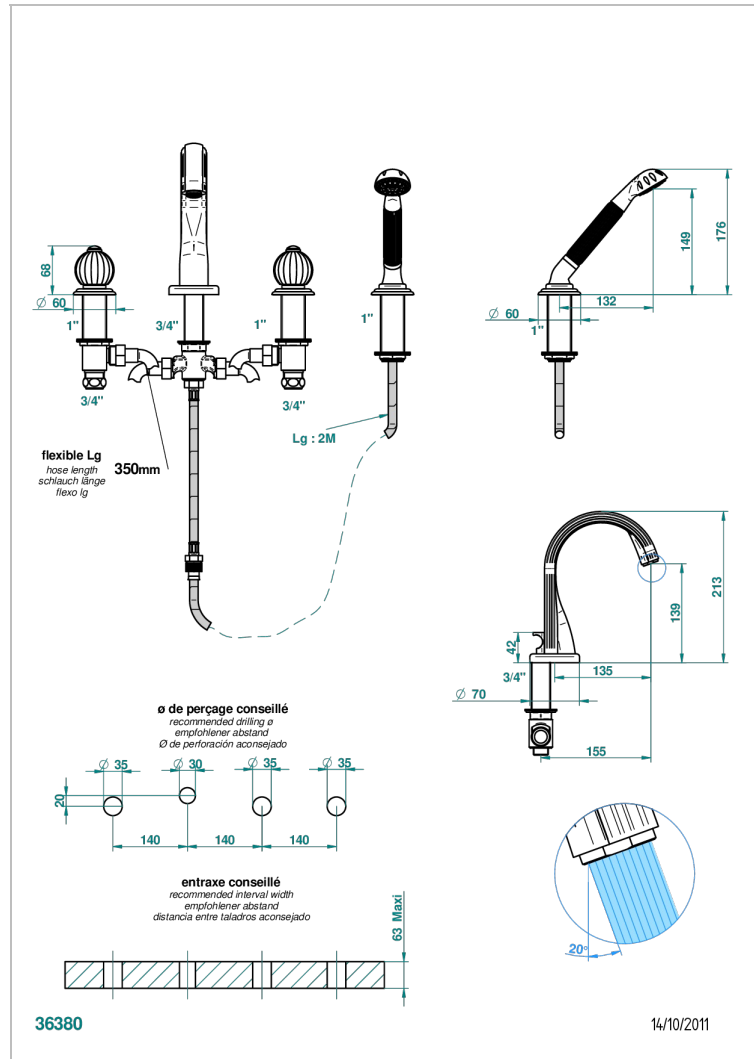

MANDARINE CRISTAL CLAIR SATINE

U1E-112B

Mélangeur bain douche 4 trous sur gorge avec bec à inversion avec côté 3/4"

THG[®]
PARIS

CARACTÉRISTIQUES

- Têtes à disques céramique 3/4" 1/4 tour
- Aérateur-mousseur
- Inverseur automatique
- Flexible métallique 2 m double agrafage avec système de changement par le dessus
- Douchette en laiton avec tapis Easyclean, réducteur de débit et clapet anti-retour
- ACS : 18ACCLY473
- DVGW : DW-6501CQ0588
- NF : NF EN 200 - IID/A - Chrome

SPECIFICATIONS TECHNIQUES

- Recommandé : 3 bars (max. 5 bars) - Advised : 43,5 psi (max. 72 psi)
- Bec : 44,5 l/min à 3 bars - Douchette : 9,5 l/min à 3 bars
- Spout : 11.78 gpm at 43.5 psi - Handshower : 2.5 gpm at 43.5 psi