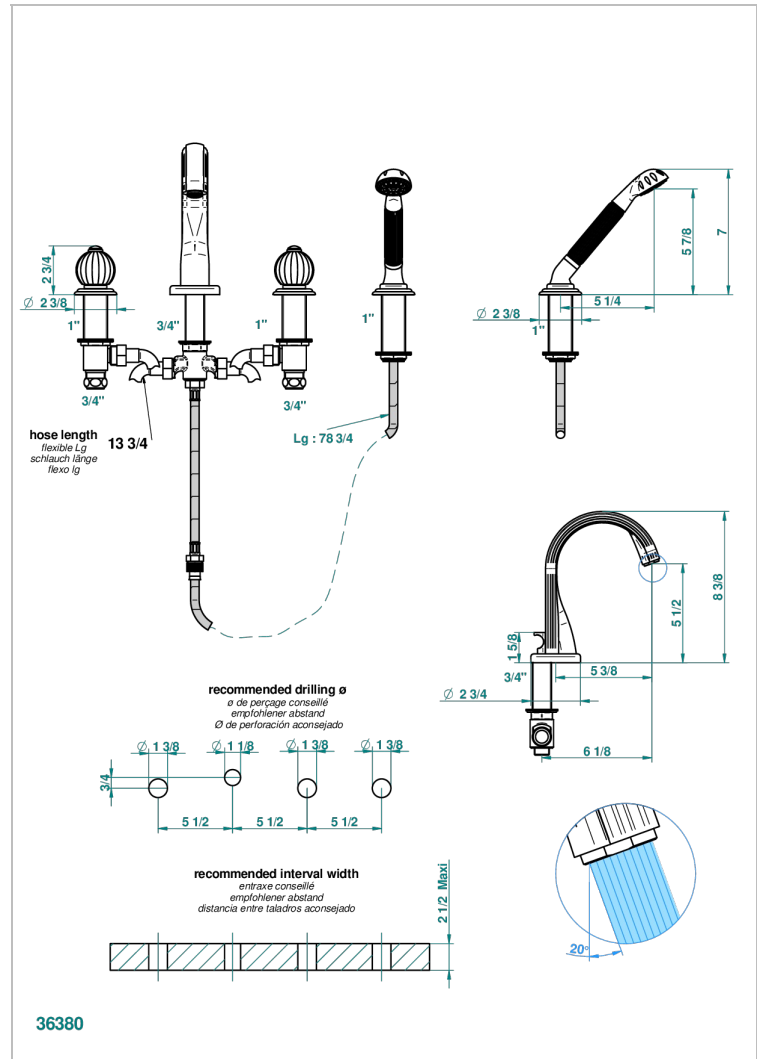

# MANDARINE CRISTAL CLAIR SATINE

U1E-112B

Mélangeur bain douche 4 trous sur gorge avec bec à inversion avec côté 3/4"

## CARACTÉRISTIQUES

- Têtes à disques céramique 3/4" 1/4 tour
- Aérateur-mousseur
- Inverseur automatique
- Flexible métallique 2 m double agrafage avec système de changement par le dessus
- Douchette en laiton avec tapis Easyclean, réducteur de débit et clapet anti-retour
- ACS : 18ACCLY473
- DVGW : DW-6501CQ0588
- NF : NF EN 200 - IID/A - Chrome

## SPÉCIFICATIONS TECHNIQUES

- Recommandé : 3 bars (max. 5 bars) - Advised : 43,5 psi (max. 72 psi)
- Bec : 44,5 l/min à 3 bars - Douchette : 9,5 l/min à 3 bars
- Spout : 11.78 gpm at 43.5 psi - Handshower : 2.5 gpm at 43.5 psi

## FINITIONS DISPONIBLES

- |                     |                          |                                      |                              |                              |
|---------------------|--------------------------|--------------------------------------|------------------------------|------------------------------|
| Bronze clair - D01  | Nickel brillant - B01    | Pvd blush mat - H60                  | Pvd couleur laiton mat - H50 | Pvd umber mat - H67          |
| Chromé - A02        | Nickel mat - C01         | Pvd couleur bronze brown - F33       | Pvd couleur nickel - H55     | Vieux cuivre rouge mat - H07 |
| Chromé / doré - G02 | Noir mat céramique - D30 | Pvd couleur bronze brown - mat - F34 | Pvd couleur nickel mat - H56 | Vieux nickel - H28           |
| Chromé mat - C02    | Or pâle - F30            | Pvd couleur doré - H52               | Pvd graphite - H64           |                              |
| Doré brillant - F01 | Or pâle mat - F31        | Pvd couleur doré mat - H53           | Pvd graphite mat - H65       |                              |
| Doré mat - F07      | Pvd blush - H62          | Pvd couleur laiton - H49             | Pvd umber - H66              |                              |