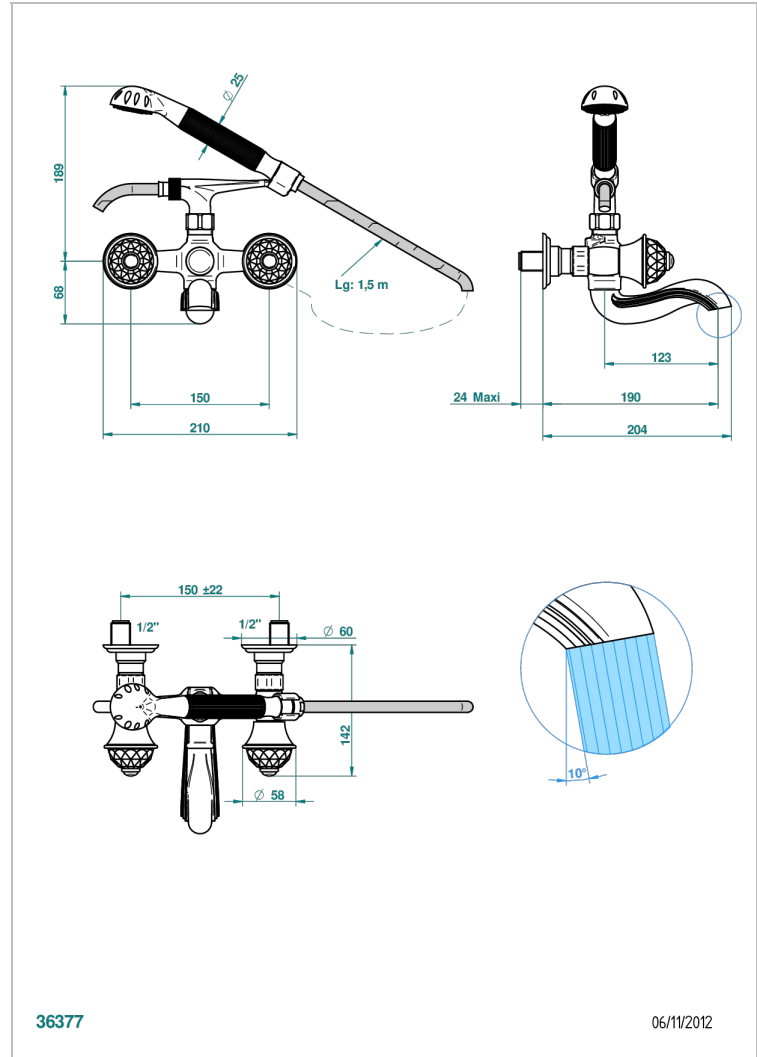

Aufputz-wannenfüll- und brausebatterie 1/2" zur wandmontage mit schlauch, handbrause und auflegegabel für handbrause

EIGENSCHAFTEN

- ACS : 21ACCLY033

TECHNISCHE DATEN

- Recommandé : 3 bars (max. 5 bars) - Advised : 43,5 psi (max. 72 psi)
- Bec : 75 l/min à 3 bars - Douchette : 9,5 l/min à 3 bars
- Spout : 19,8 gpm at 43.5 psi - Handshower : 2.5 gpm at 43.5 psi