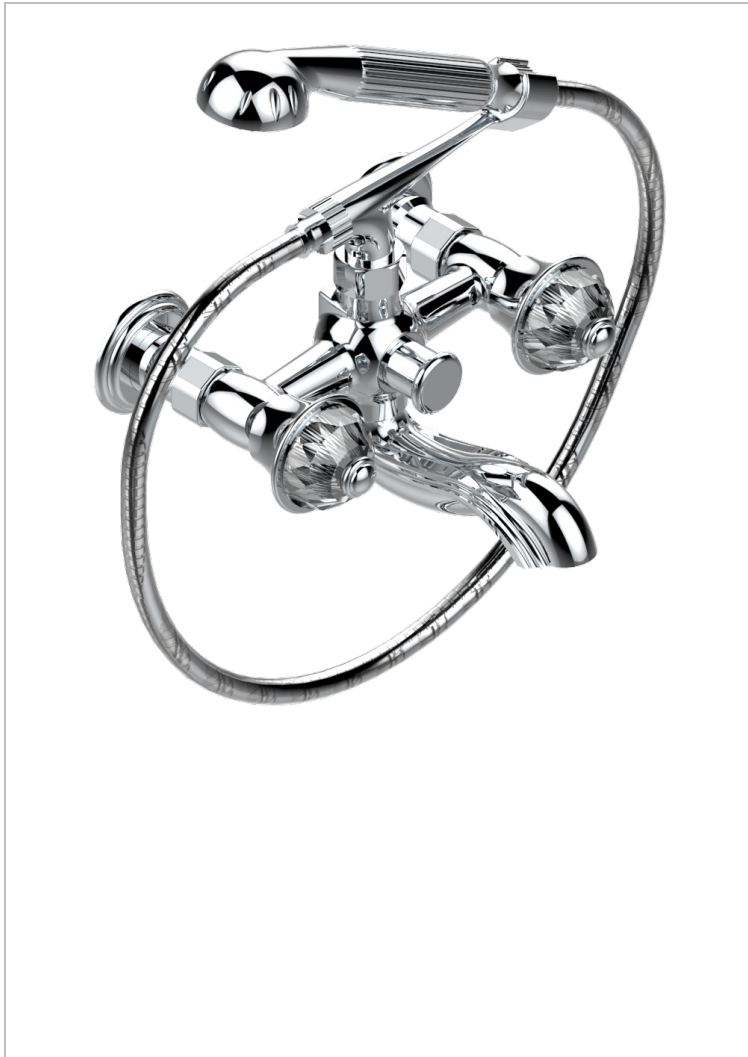

Aufputz-wannenfüll- und brausebatterie 1/2" zur wandmontage mit schlauch, handbrause und auflegegabel für handbrause

36377

06/11/2012

EIGENSCHAFTEN

- ACS : 21ACCLY033

TECHNISCHE DATEN

- Recommandé : 3 bars (max. 5 bars) - Advised : 43,5 psi (max. 72 psi)
- Bec : 75 l/min à 3 bars - Douchette : 9,5 l/min à 3 bars
- Spout : 19,8 gpm at 43.5 psi - Handshower : 2.5 gpm at 43.5 psi

ZERTIFIZIERUNGEN

VERFÜGBARE OBERFLÄCHEN

Altnickel - H28
 Blassgold - F30
 Blassgold matt unlackiert - F31
 Bronze hell - D01
 Chrom - A02
 Chrom / gold - G02

Chrom matt - C02
 Gold - F01
 Gold matt - F07
 Kupfer altrot matt lackiert - H07
 Mattschwarz keramik - D30
 Nickel matt - C01