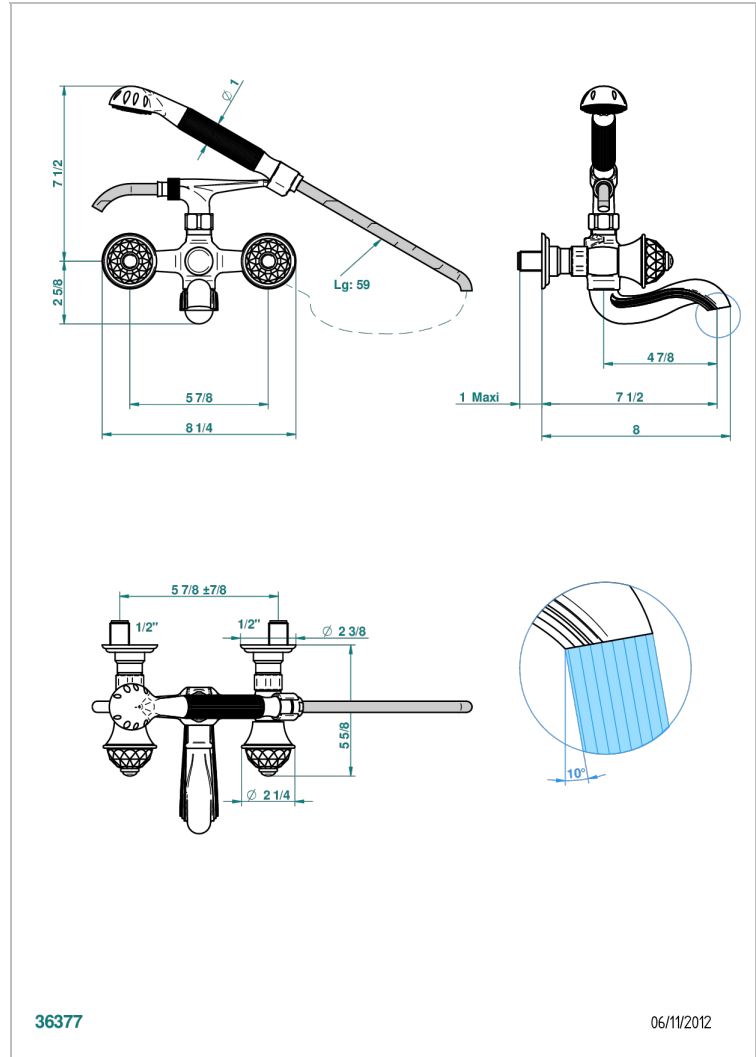

Aufputz-wannenfüll- und brausebatterie 1/2" zur wandmontage mit schlauch, handbrause und auflegegabel für handbrause

36377

06/11/2012

EIGENSCHAFTEN

- ACS : 21ACCLY033

TECHNISCHE DATEN

- Recommandé : 3 bars (max. 5 bars) - Advised : 43,5 psi (max. 72 psi)
- Bec : 75 l/min à 3 bars - Douchette : 9,5 l/min à 3 bars
- Spout : 19,8 gpm at 43.5 psi - Handshower : 2.5 gpm at 43.5 psi