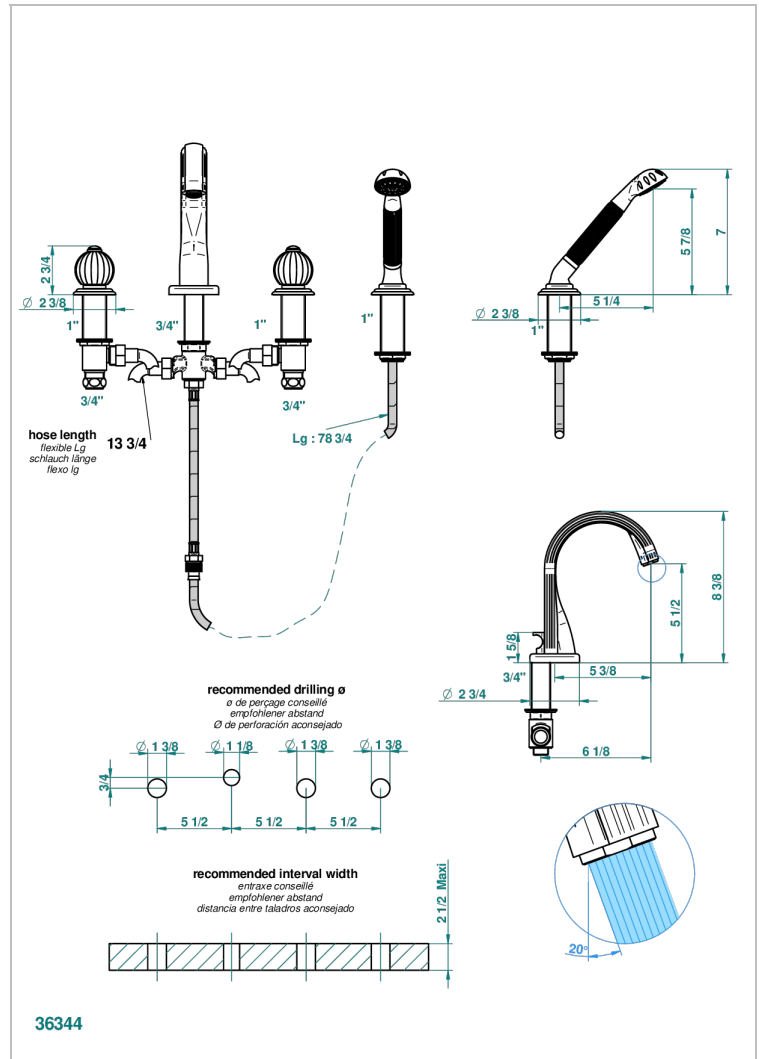

# MANDARINE CRISTAL CLARO

UID-112B

THG<sup>®</sup>  
PARIS

Batería americana baño/ducha sobre encimera, inversor incorporado y teleducha con flexible de 2m y soporte de fijación

## CARACTERÍSTICAS

- ACS : 18ACCLY473
- DVGW : DW-6501CQ0588
- NF : NF EN 200 - IID/A - Chrome

## ESPECIFICACIONES TÉCNICAS

- Recommandé : 3 bars (max. 5 bars) - Advised : 43,5 psi (max. 72 psi)
- Bec : 44,5 l/min à 3 bars - Douchette : 9,5 l/min à 3 bars
- Spout : 11.78 gpm at 43.5 psi - Handshower : 2.5 gpm at 43.5 psi