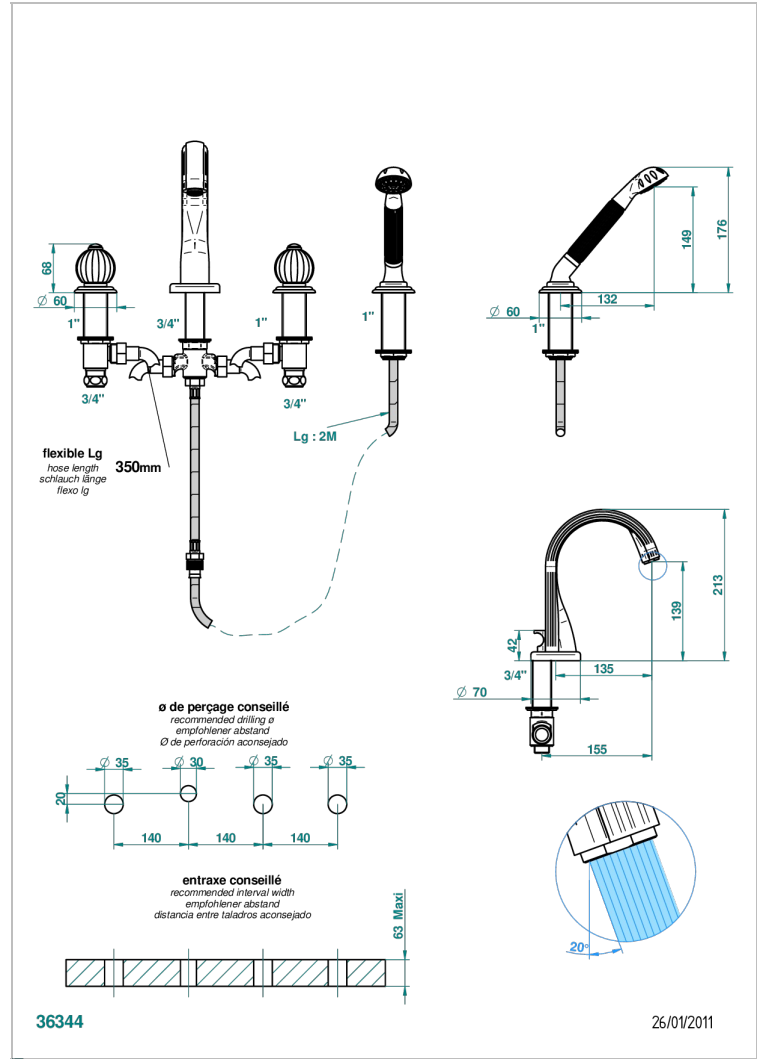

MANDARINE CRISTAL CLAIR

U1D-112B

Mélangeur bain douche 4 trous sur gorge avec bec à inversion avec côté 3/4"

THG[®]
PARIS

CARACTÉRISTIQUES

- Têtes à disques céramique 3/4" 1/4 tour
- Aérateur-mousseur
- Inverseur automatique
- Flexible métallique 2 m double agrafage avec système de changement par le dessus
- Douchette en laiton avec tapis Easyclean, réducteur de débit et clapet anti-retour
- ACS : 18ACCLY473
- DVGW : DW-6501CQ0588
- NF : NF EN 200 - IID/A - Chrome

SPECIFICATIONS TECHNIQUES

- Recommandé : 3 bars (max. 5 bars) - Advised : 43,5 psi (max. 72 psi)
- Bec : 44,5 l/min à 3 bars - Douchette : 9,5 l/min à 3 bars
- Spout : 11.78 gpm at 43.5 psi - Handshower : 2.5 gpm at 43.5 psi