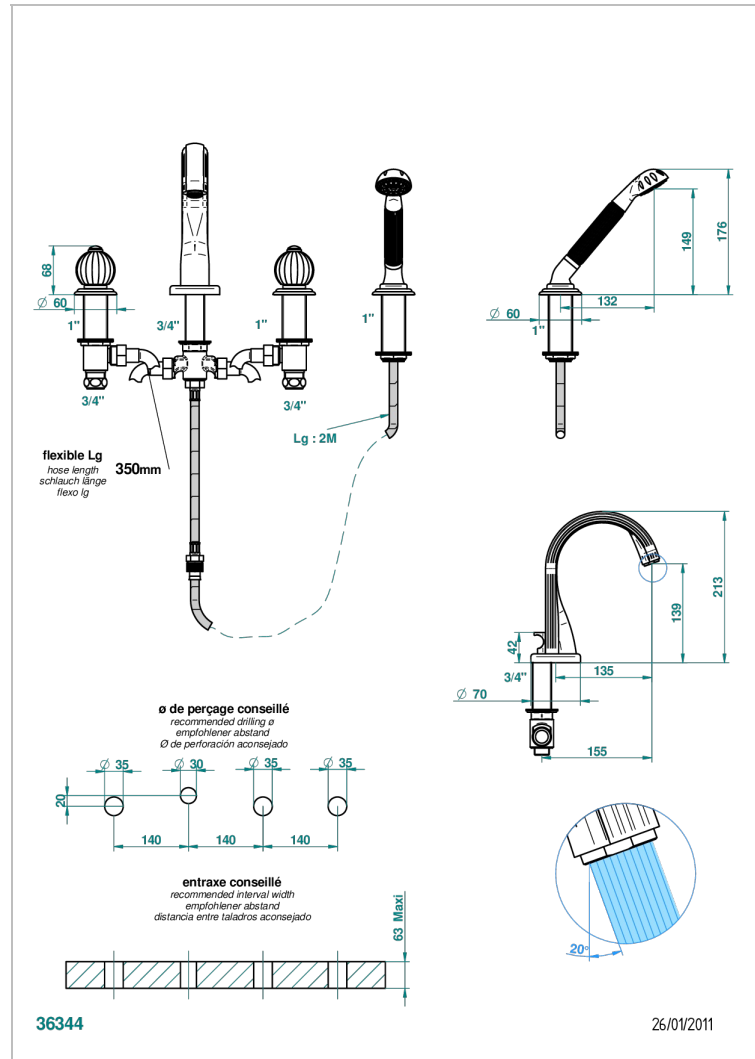

# MANDARINE CRISTAL CLARO

U1D-112B

THG<sup>®</sup>  
PARIS

Batería americana baño/ducha sobre encimera, inversor incorporado y teleducha con flexible de 2m y soporte de fijación

## CARACTERÍSTICAS

- ACS : 18ACCLY473
- DVGW : DW-6501CQ0588
- NF : NF EN 200 - IID/A - Chrome

## ESPECIFICACIONES TÉCNICAS

- Recommandé : 3 bars (max. 5 bars) - Advised : 43,5 psi (max. 72 psi)
- Bec : 44,5 l/min à 3 bars - Douchette : 9,5 l/min à 3 bars
- Spout : 11.78 gpm at 43.5 psi - Handshower : 2.5 gpm at 43.5 psi

Níquel viejo - H28  
Pvd blush - H62  
Pvd blush mate - H60  
Pvd color latón - H49  
Pvd color latón mate - H50  
Pvd color níquel - H55

Pvd color níquel mate - H56  
Pvd color oro - H52  
Pvd color oro mate - H53  
Pvd grafito - H64  
Pvd grafito mate - H65  
Pvd marrón bronce - F33