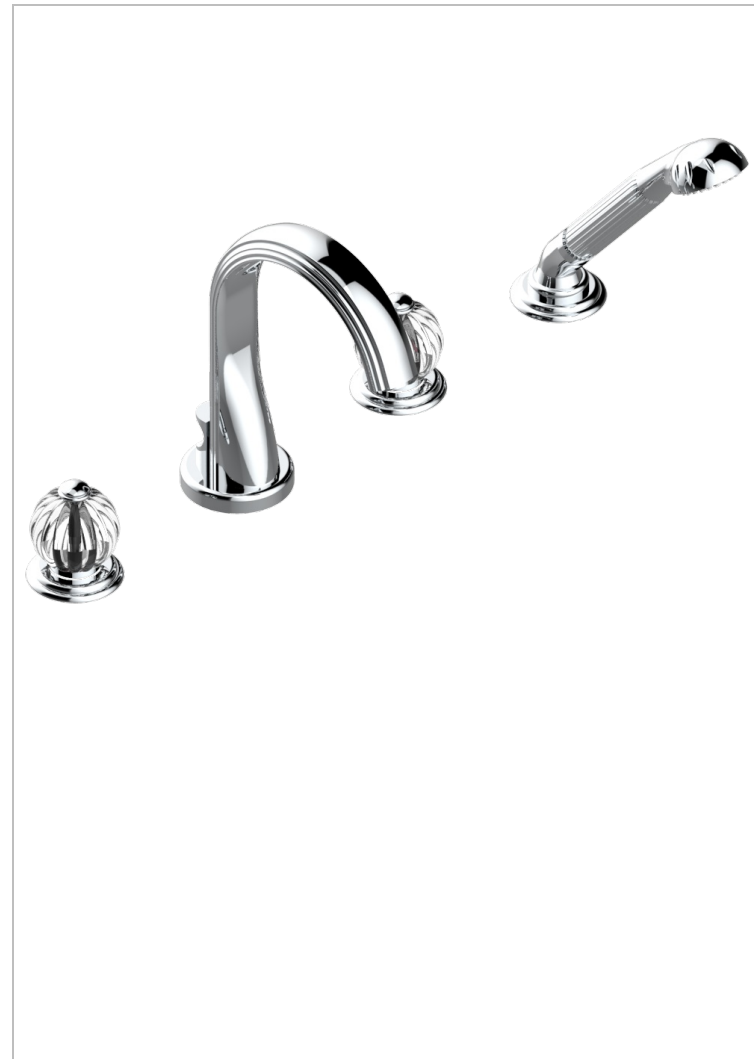

# MANDARINE CRISTAL CLARO

U1D-112B

THG<sup>®</sup>  
PARIS

Batería americana baño/ducha sobre encimera, inversor incorporado y teleducha con flexible de 2m y soporte de fijación

## CARACTERÍSTICAS

- ACS : 18ACCLY473
- DVGW : DW-6501CQ0588
- NF : NF EN 200 - IID/A - Chrome

## ESPECIFICACIONES TÉCNICAS

- Recommandé : 3 bars (max. 5 bars) - Advised : 43,5 psi (max. 72 psi)
- Bec : 44,5 l/min à 3 bars - Douchette : 9,5 l/min à 3 bars
- Spout : 11.78 gpm at 43.5 psi - Handshower : 2.5 gpm at 43.5 psi

## ACABADOS DISPONIBLES

Bronce claro - D01  
Cerámica negra mate - D30  
Cobre viejo mate - H07  
Cromo - A02  
Cromo / dorado - G02  
Cromo mate - C02

Dorado - F01  
Dorado mate - F07  
Dorado pálido - F30  
Dorado pálido mate (sin barniz) - F31  
Níquel - B01  
Níquel mate - C01