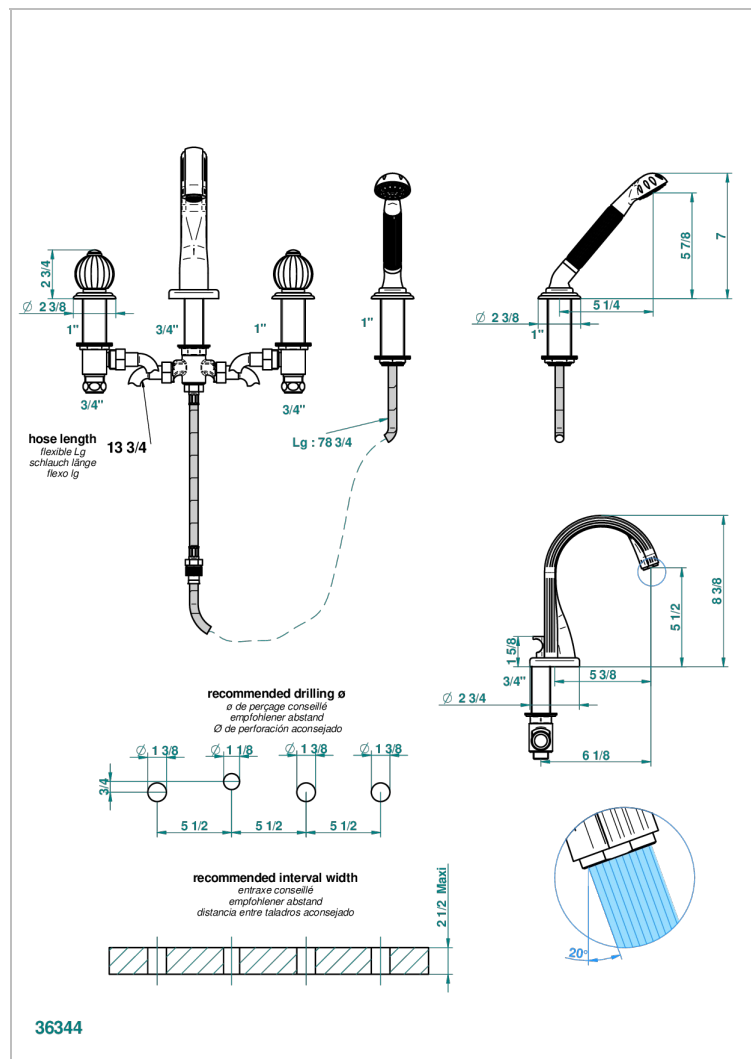

# MANDARINE CRISTAL CLAIR

UID-112B

Mélangeur bain douche 4 trous sur gorge avec bec à inversion avec côté 3/4"

THG<sup>®</sup>  
PARIS

## CARACTÉRISTIQUES

- Têtes à disques céramique 3/4" 1/4 tour
- Aérateur-mousseur
- Inverseur automatique
- Flexible métallique 2 m double agrafage avec système de changement par le dessus
- Douchette en laiton avec tapis Easyclean, réducteur de débit et clapet anti-retour
- ACS : 18ACCLY473
- DVGW : DW-6501CQ0588
- NF : NF EN 200 - IID/A - Chrome

## SPECIFICATIONS TECHNIQUES

- Recommandé : 3 bars (max. 5 bars) - Advised : 43,5 psi (max. 72 psi)
- Bec : 44,5 l/min à 3 bars - Douchette : 9,5 l/min à 3 bars
- Spout : 11.78 gpm at 43.5 psi - Handshower : 2.5 gpm at 43.5 psi