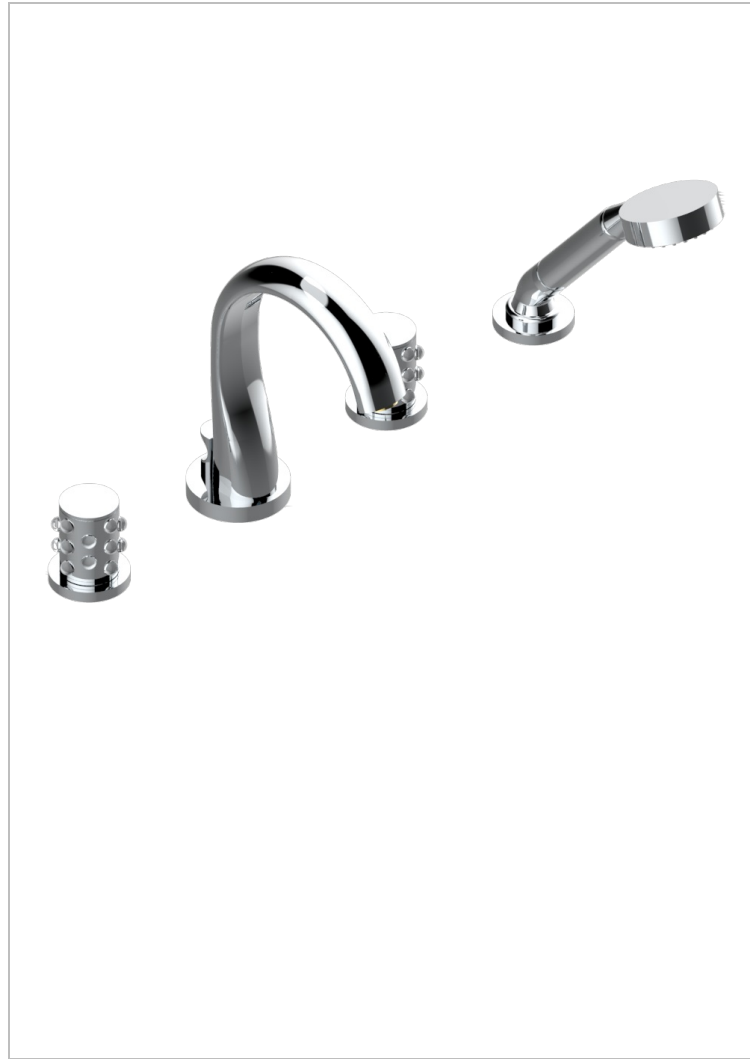

MOSSI CRISTAL NEGRO

A2N-112B

THG[®]
PARIS

Batería americana baño/ducha sobre encimera, inversor incorporado y teleducha con flexible de 2m y soporte de fijación

CARACTERÍSTICAS

- ACS : 18ACCLY473
- DVGW : DW-6501CO0477
- NF : NF EN 200 - IID/A - Chrome

ESTÁNDAR

ESPECIFICACIONES TÉCNICAS

- Recommandé : 3 bars (max. 5 bars) - Advised : 43,5 psi (max. 72 psi)
- Bec : 44,5 l/min à 3 bars - Douchette : 9,5 l/min à 3 bars
- Spout : 11.78 gpm at 43.5 psi - Handshower : 2.5 gpm at 43.5 psi

ACABADOS DISPONIBLES

Bronce claro - D01
Cerámica negra mate - D30
Cobre viejo mate - H07
Cromo - A02
Cromo / dorado - G02
Cromo mate - C02

Dorado - F01
Dorado mate - F07
Dorado pálido - F30
Dorado pálido mate (sin barniz) - F31
Níquel - B01
Níquel mate - C01

Níquel viejo - H28
Pvd blush - H62
Pvd blush mate - H60
Pvd color latón - H49
Pvd color latón mate - H50
Pvd color níquel - H55

Pvd color níquel mate - H56
Pvd color oro - H52
Pvd color oro mate - H53
Pvd grafito - H64
Pvd grafito mate - H65
Pvd marrón bronce - F33