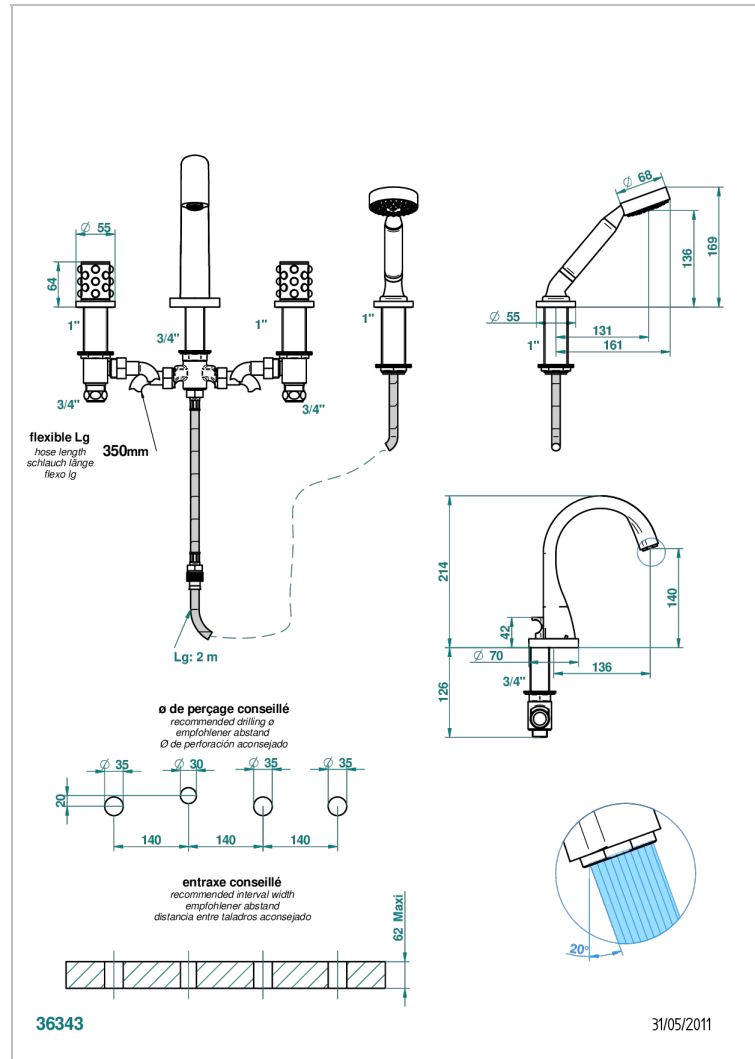

MOSSI CRISTAL NEGRO

A2N-112B

THG[®]
PARIS

Batería americana baño/ducha sobre encimera, inversor incorporado y teleducha con flexible de 2m y soporte de fijación

CARACTERÍSTICAS

- ACS : 18ACCLY473
- DVGW : DW-6501CO0477
- NF : NF EN 200 - IID/A - Chrome

ESTÁNDAR

ESPECIFICACIONES TÉCNICAS

- Recommandé : 3 bars (max. 5 bars) - Advised : 43,5 psi (max. 72 psi)
- Bec : 44,5 l/min à 3 bars - Douchette : 9,5 l/min à 3 bars
- Spout : 11.78 gpm at 43.5 psi - Handshower : 2.5 gpm at 43.5 psi

Níquel viejo - H28
Pvd blush - H62
Pvd blush mate - H60
Pvd color latón - H49
Pvd color latón mate - H50
Pvd color níquel - H55

Pvd color níquel mate - H56
Pvd color oro - H52
Pvd color oro mate - H53
Pvd grafito - H64
Pvd grafito mate - H65
Pvd marrón bronce - F33

Pvd marrón bronce mate - F34
Pvd umber - H66
Pvd umber mate - H67