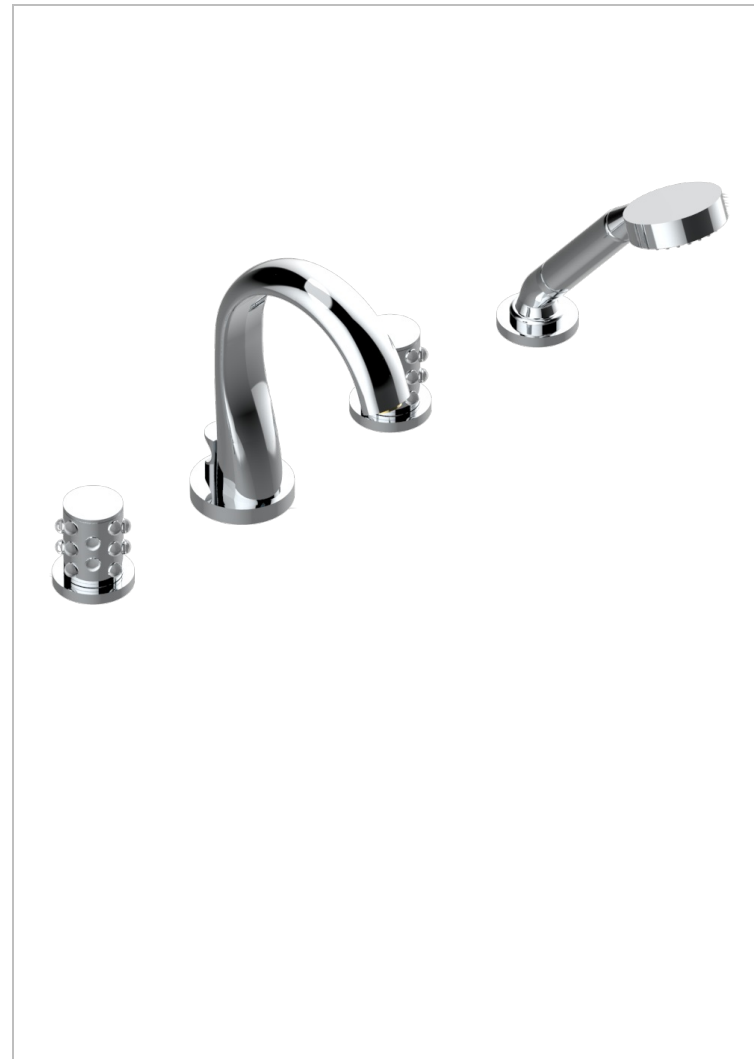

MOSSI CRISTAL NEGRO

A2N-112B

THG[®]
PARIS

Batería americana baño/ducha sobre encimera, inversor incorporado y teleducha con flexible de 2m y soporte de fijación

CARACTERÍSTICAS

- ACS : 18ACCLY473
- DVGW : DW-6501CO0477
- NF : NF EN 200 - IID/A - Chrome

ESPECIFICACIONES TÉCNICAS

- Recommandé : 3 bars (max. 5 bars) - Advised : 43,5 psi (max. 72 psi)
- Bec : 44,5 l/min à 3 bars - Douchette : 9,5 l/min à 3 bars
- Spout : 11.78 gpm at 43.5 psi - Handshower : 2.5 gpm at 43.5 psi

ESTÁNDAR

ACABADOS DISPONIBLES

Bronce claro - D01
Cerámica negra mate - D30
Cobre viejo mate - H07
Cromo - A02
Cromo / dorado - G02
Cromo mate - C02

Dorado - F01
Dorado mate - F07
Dorado pálido - F30
Dorado pálido mate (sin barniz) - F31
Níquel - B01
Níquel mate - C01

Níquel viejo - H28
Pvd blush - H62
Pvd blush mate - H60
Pvd color latón - H49
Pvd color latón mate - H50
Pvd color níquel - H55

Pvd color níquel mate - H56
Pvd color oro - H52
Pvd color oro mate - H53
Pvd grafito - H64
Pvd grafito mate - H65
Pvd marrón bronce - F33