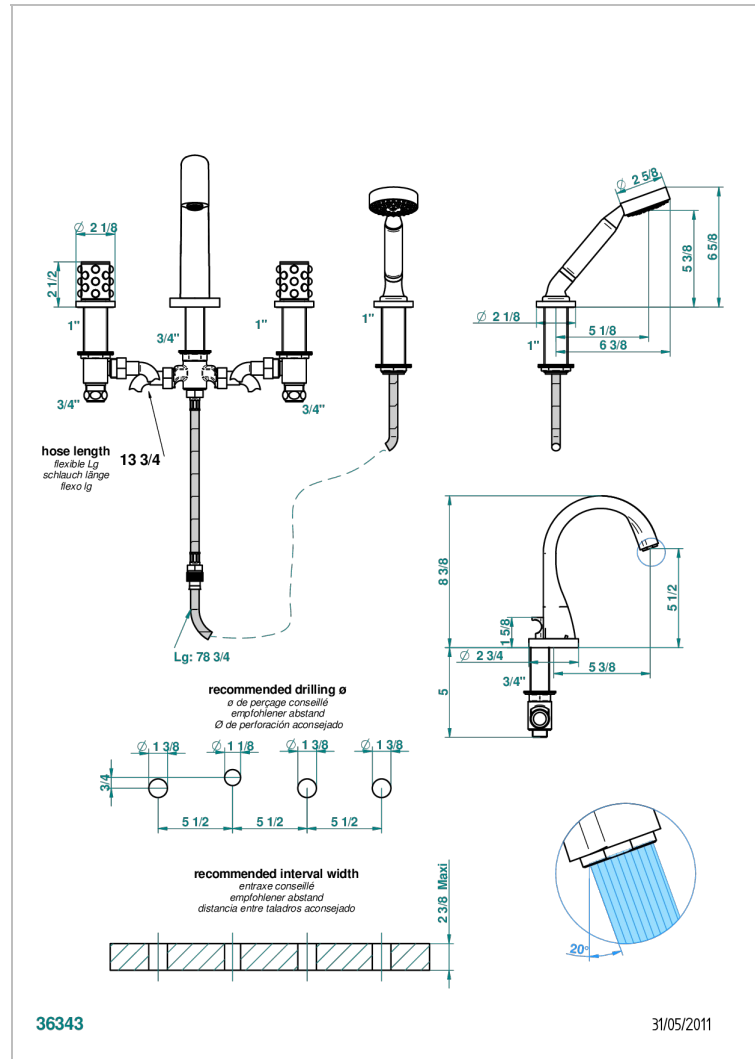

MOSSI CRISTAL NEGRO

A2N-112B

THG[®]
PARIS

Batería americana baño/ducha sobre encimera, inversor incorporado y teleducha con flexible de 2m y soporte de fijación

CARACTERÍSTICAS

- ACS : 18ACCLY473
- DVGW : DW-6501CO0477
- NF : NF EN 200 - IID/A - Chrome

ESPECIFICACIONES TÉCNICAS

- Recommandé : 3 bars (max. 5 bars) - Advised : 43,5 psi (max. 72 psi)
- Bec : 44,5 l/min à 3 bars - Douchette : 9,5 l/min à 3 bars
- Spout : 11.78 gpm at 43.5 psi - Handshower : 2.5 gpm at 43.5 psi

Níquel viejo - H28
Pvd blush - H62
Pvd blush mate - H60
Pvd color latón - H49
Pvd color latón mate - H50
Pvd color níquel - H55

Pvd color níquel mate - H56
Pvd color oro - H52
Pvd color oro mate - H53
Pvd grafito - H64
Pvd grafito mate - H65
Pvd marrón bronce - F33

Pvd marrón bronce mate - F34
Pvd umber - H66
Pvd umber mate - H67