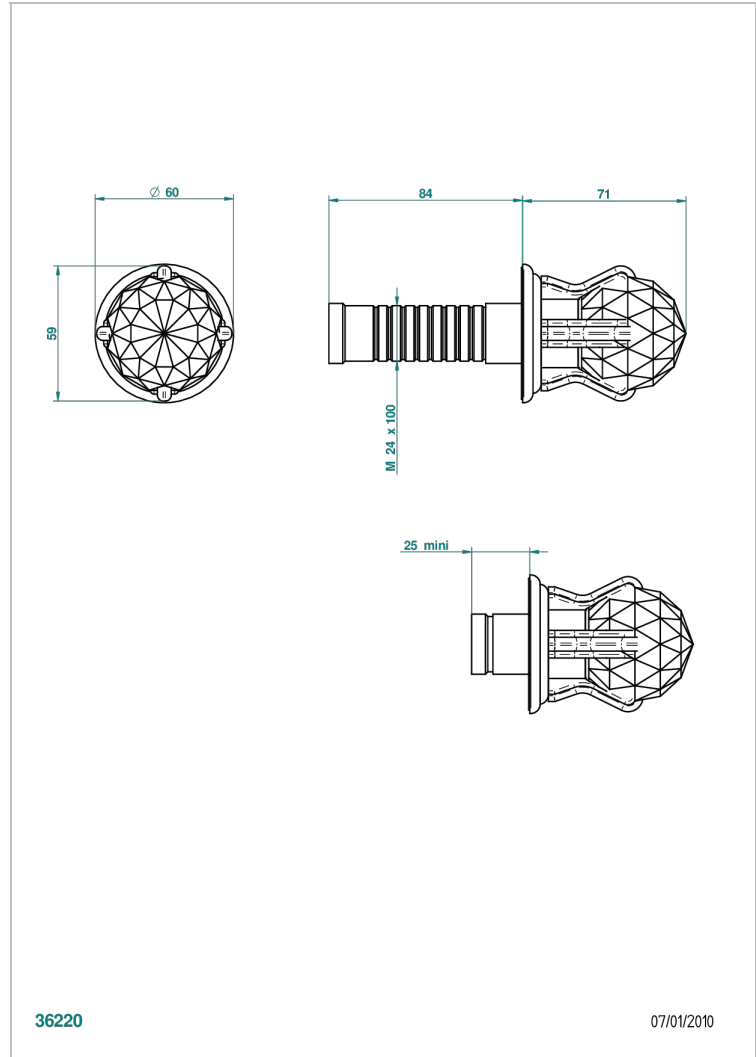

Parte externa para llave de paso mural ref. 30 & 32 y para inversor mural ref. 50/4/VM (mando, rosetón y alargador, sin cartucho)

36220

07/01/2010

CARACTERÍSTICAS

- Najem
- Parte externa para llave de paso mural ref. 30 & 32 y para inversor mural ref. 50/4/VM (mando, rosetón y alargador, sin cartucho)

PRODUCTOS RELACIONADOS

- Ref. G00-32CUSA Robinet d'arrêt à encastrer 3/4" côté froid tête 1/4 tour fermeture gauche -standard américain sans garniture
- Ref. G00-32HUSA Robinet d'arrêt à encastrer 3/4" côté chaud tête 1/4 tour fermeture droite - standard américain sans garniture
- Ref. G00-30CUSA Robinet d'arrêt a encastrer 1/2 " cote froid tete 1/4 tour fermeture gauche - standard americain sans garniture
- Ref. G00-30HUSA Robinet d'arret a encastrer 1/2 " cote chaud tete 1/4 tour fermeture droite - standard americain sans garniture