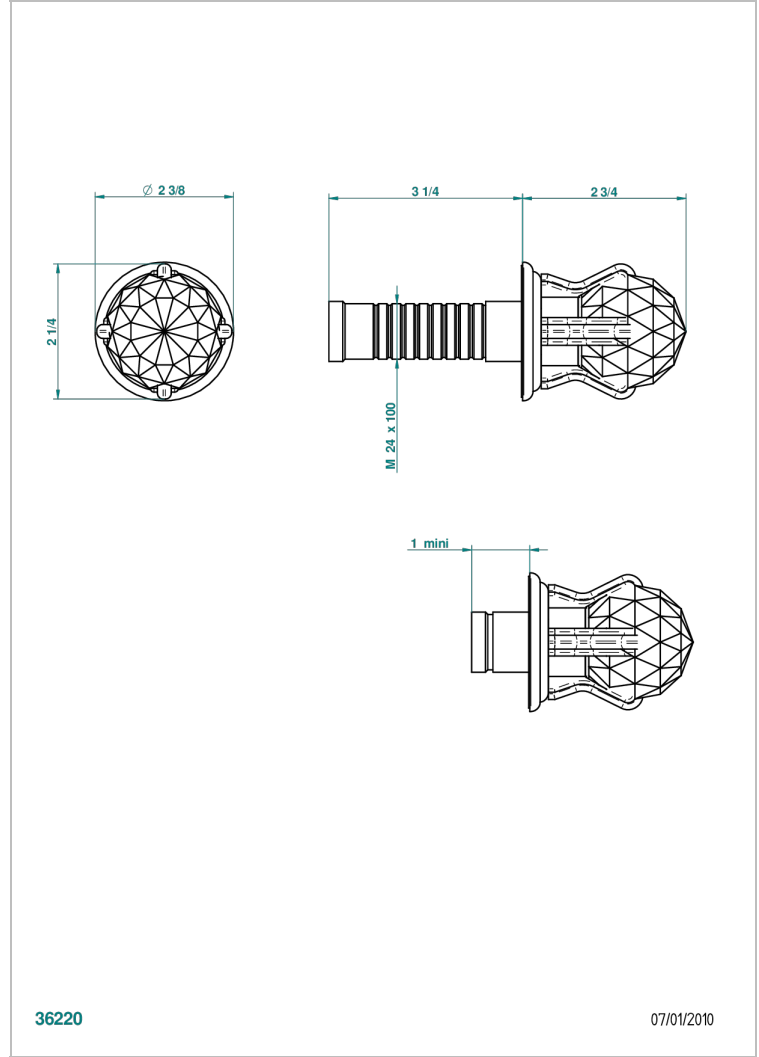

Parte externa para llave de paso mural ref. 30 & 32 y para inversor mural ref. 50/4/VM (mando, rosetón y alargador, sin cartucho)

36220

07/01/2010

### CARACTERÍSTICAS

- Najem
- Parte externa para llave de paso mural ref. 30 & 32 y para inversor mural ref. 50/4/VM (mando, rosetón y alargador, sin cartucho)

### PRODUCTOS RELACIONADOS

- Ref. G00-32CUSA Robinet d'arrêt à encastrer 3/4" côté froid tête 1/4 tour fermeture gauche -standard américain sans garniture
- Ref. G00-32HUSA Robinet d'arrêt à encastrer 3/4" côté chaud tête 1/4 tour fermeture droite - standard américain sans garniture
- Ref. G00-30CUSA Robinet d'arrêt a encastrer 1/2 " cote froid tete 1/4 tour fermeture gauche - standard americain sans garniture
- Ref. G00-30HUSA Robinet d'arret a encastrer 1/2 " cote chaud tete 1/4 tour fermeture droite - standard americain sans garniture