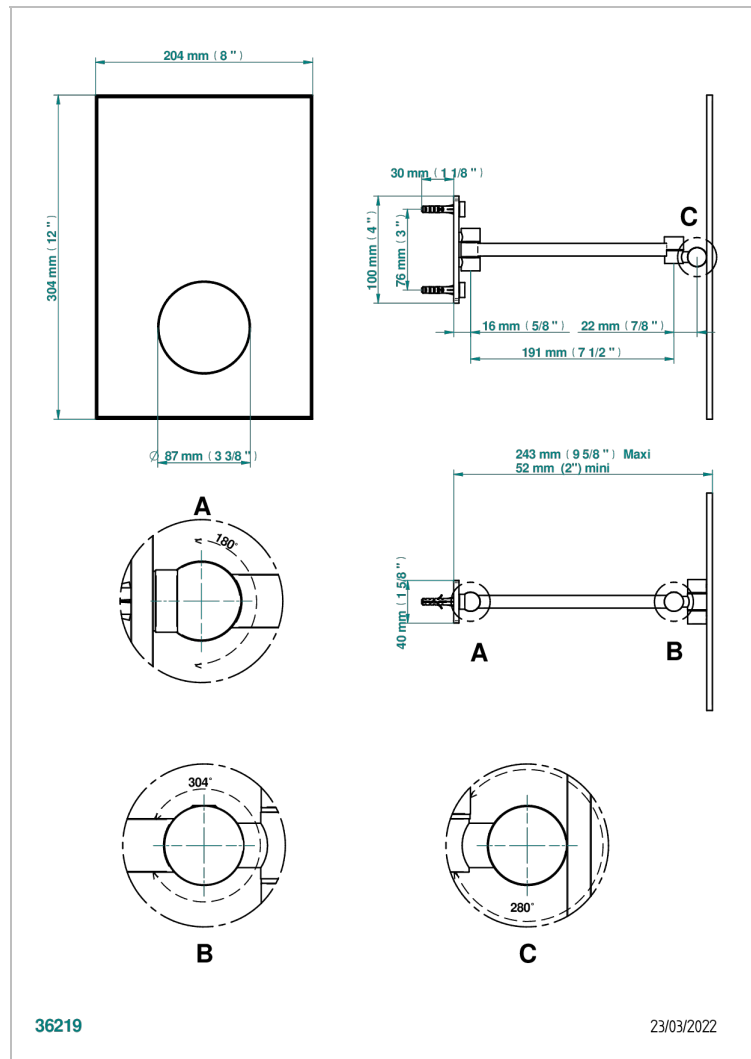

Espejo mural 200 x 300 mm abatible a 45° con brazo - aumento de : 3 x

36219

23/03/2022

CARACTERÍSTICAS

- Todo Estilo
- Espejo mural 200 x 300 mm abatible a 45° con brazo - aumento de :
3 x

ACABADOS DISPONIBLES