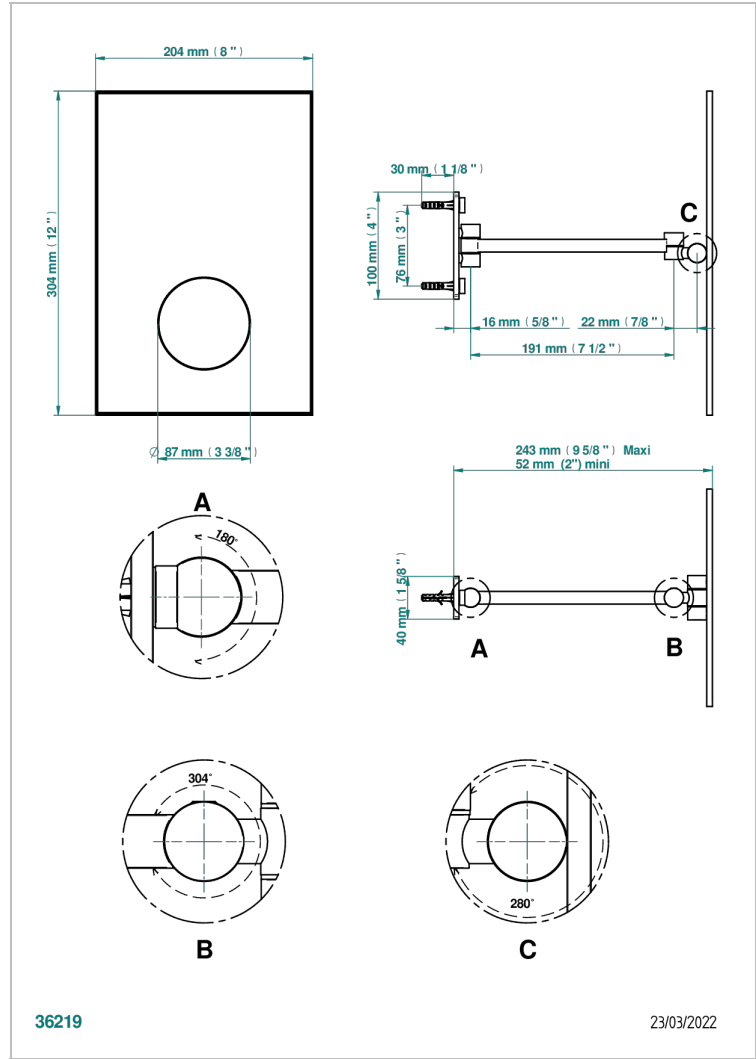

G00-667

壁挂式200\*300毫米前伸单臂镜子，最长240毫米 - 3倍放大

## 特色

- General Items
- 壁挂式200\*300毫米前伸单臂镜子，最长240毫米 - 3倍放大