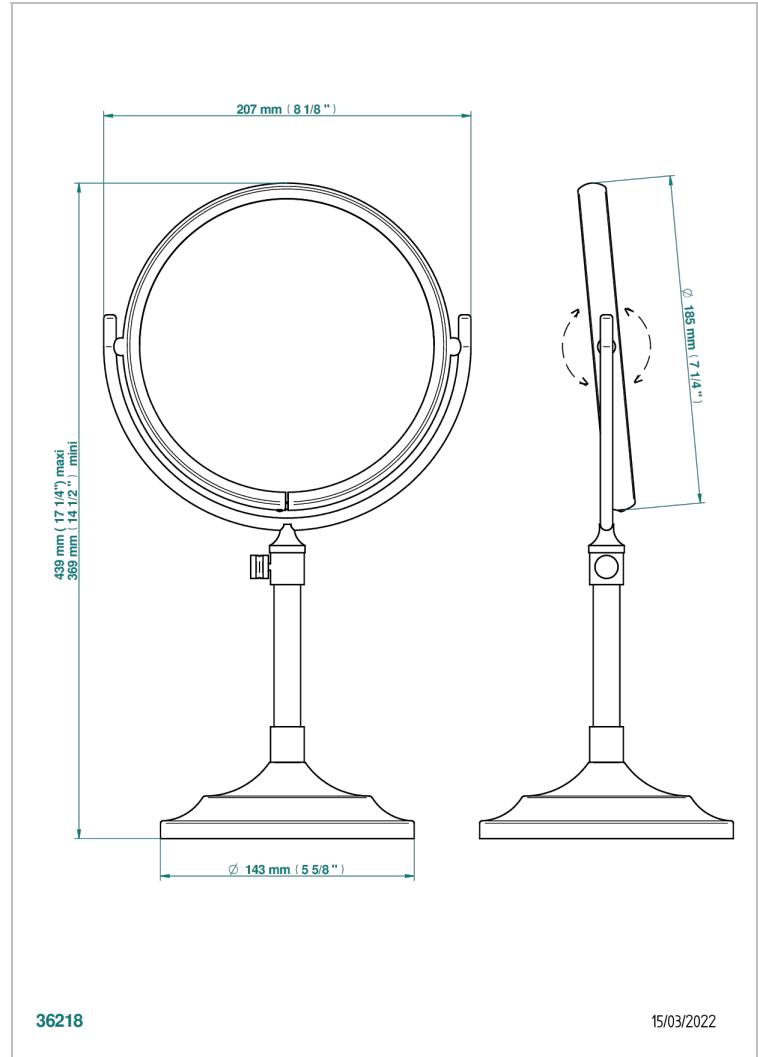

G00-660

Espejo con dos lados para poner sobre encimera (Ø 180 mm) con un pie extensible mini 370 mm maxi 450 mm - 1 lado con aumento

CARACTERÍSTICAS

- Todo Estilo
- Espejo con dos lados para poner sobre encimera (Ø 180 mm) con un pie extensible mini 370 mm maxi 450 mm - 1 lado con aumento

ACABADOS DISPONIBLES

Bronce claro - D01
Cromo - A02
Cromo / dorado - G02
Cromo mate - C02
Dorado - F01
Dorado mate - F07

Dorado pálido - F30
Dorado pálido mate (sin barniz) - F31
Niquel - B01
Niquel mate - C01
Niquel viejo - H28