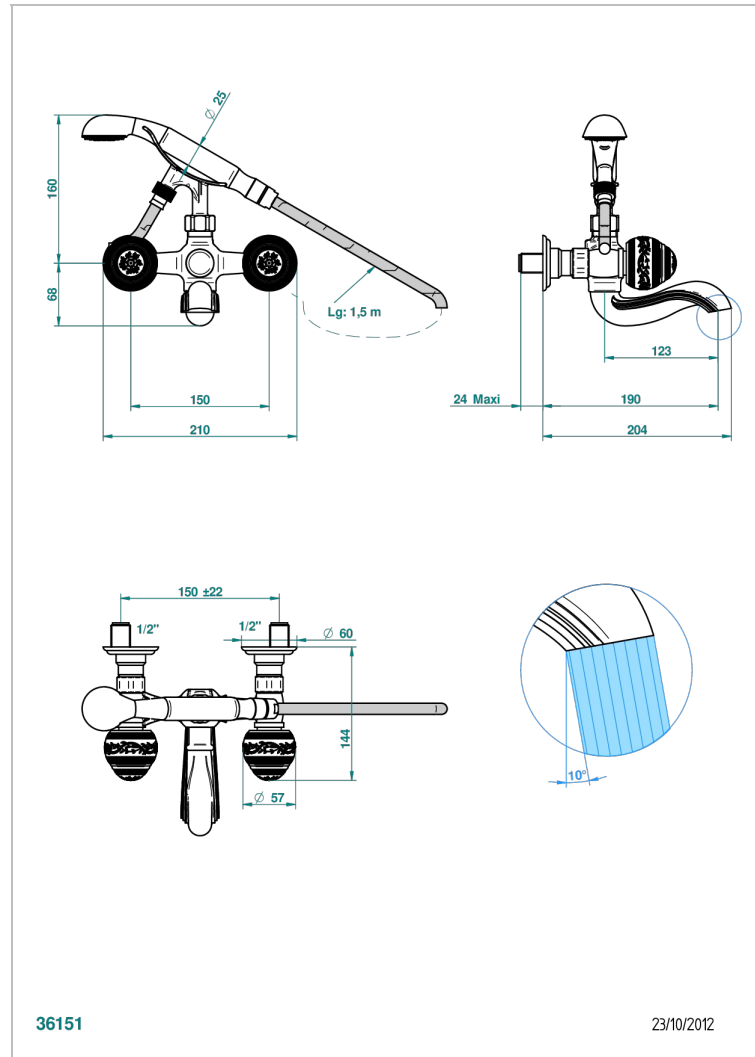

MARQUISE BLANC DECOR PLATINE

A7G-13B

Mélangeur bain douche mural 1/2", avec flexible et douchette

THG[®]
PARIS

36151

23/10/2012

CARACTÉRISTIQUES

- Têtes à disques céramique 1/2" 1/4 tour
- Bec à écoulement libre
- Entraxe 150 mm
- Livré avec raccords excentrés en laiton
- Inverseur automatique
- Flexible métallique 1,5 m double agrafage
- Douchette en laiton avec tapis Easyclean, réducteur de débit et clapet anti-retour
- ACS : 21ACCLY033

CERTIFICATIONS

SPÉCIFICATIONS TECHNIQUES

- Recommandé : 3 bars (max. 5 bars) - Advised : 43,5 psi (max. 72 psi)
- Bec : 75 l/min à 3 bars - Douchette : 9,5 l/min à 3 bars
- Spout : 19,8 gpm at 43.5 psi - Handshower : 2.5 gpm at 43.5 psi