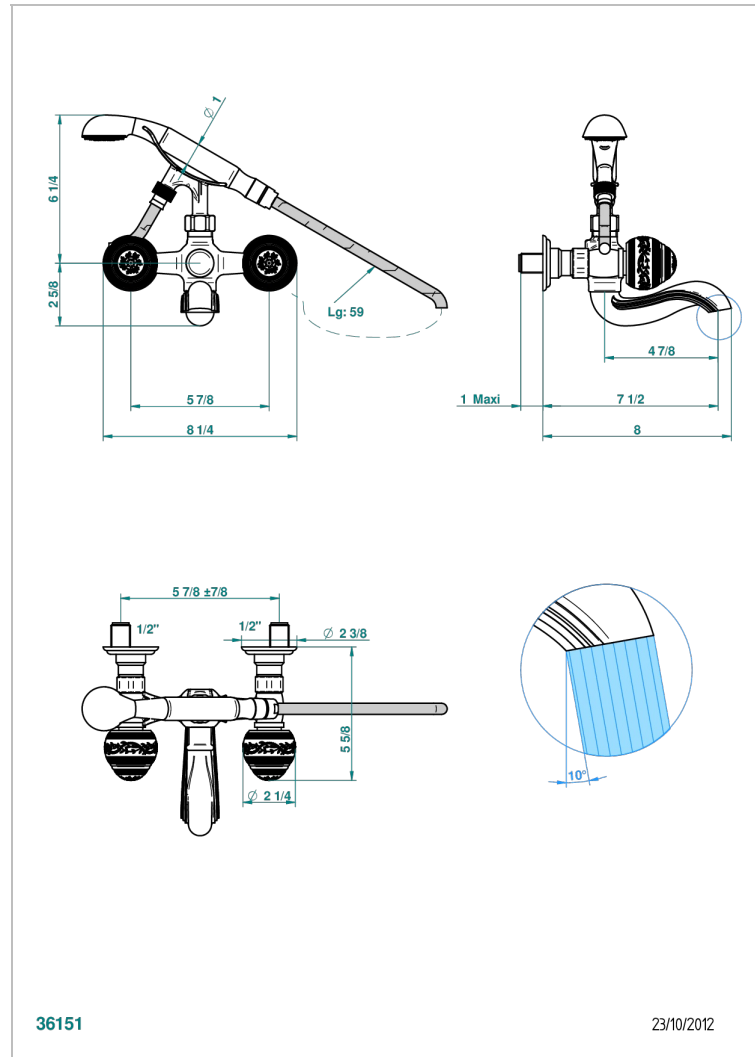

MARQUISE BLANC DECOR PLATINE

A7G-13B

Mélangeur bain douche mural 1/2", avec flexible et douchette

THG[®]
PARIS

36151

23/10/2012

CARACTÉRISTIQUES

- Têtes à disques céramique 1/2" 1/4 tour
- Bec à écoulement libre
- Entraxe 150 mm
- Livré avec raccords excentrés en laiton
- Inverseur automatique
- Flexible métallique 1,5 m double agrafage
- Douchette en laiton avec tapis Easyclean, réducteur de débit et clapet anti-retour
- ACS : 21ACCLY033

Pvd umber mat - H67
Vieux cuivre rouge mat - H07
Vieux nickel - H28

SPÉCIFICATIONS TECHNIQUES

- Recommandé : 3 bars (max. 5 bars) - Advised : 43,5 psi (max. 72 psi)
- Bec : 75 l/min à 3 bars - Douchette : 9,5 l/min à 3 bars
- Spout : 19,8 gpm at 43.5 psi - Handshower : 2.5 gpm at 43.5 psi