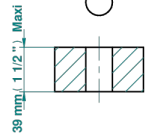

Ø 30 mm (1 1/8 ")