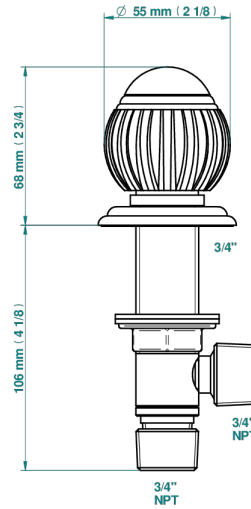

VOGUE LAPIS LAZULI

A8S-36

Llave de paso sobre encimera 3/4"

THG®
PARIS

Ø 30 mm (1 1/8 ")

36096

19/04/2024

CARACTERÍSTICAS

- Vogue Lapis Lazuli
- Llave de paso sobre encimera 3/4"

ACABADOS DISPONIBLES

Bronce claro - D01
Cerámica negra mate - D30
Cobre viejo mate - H07
Cromo - A02
Cromo / dorado - G02
Cromo mate - C02

Dorado - F01
Dorado mate - F07
Dorado pálido - F30
Dorado pálido mate (sin barniz) - F31
Níquel - B01
Níquel mate - C01

Níquel viejo - H28
Pvd blush - H62
Pvd blush mate - H60
Pvd color latón - H49
Pvd color latón mate - H50
Pvd color níquel - H55

Pvd color níquel mate - H56
Pvd color oro - H52
Pvd color oro mate - H53
Pvd grafito - H64
Pvd grafito mate - H65
Pvd marrón bronce - F33

Pvd marrón bronce mate - F34
Pvd umber - H66
Pvd umber mate - H67