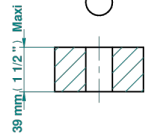

Ø 30 mm (1 1/8 \"