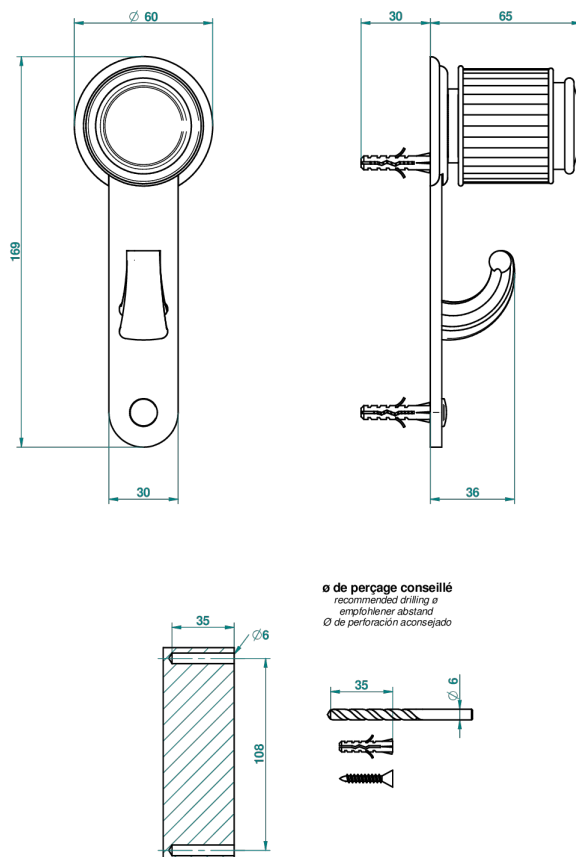

JAIPUR SATIN CRYSTAL

A9B-508

带衣钩的浴衣架

THG[®]
PARIS

35921

14/06/2010

特色

- Jaipur Satin crystal
- 带衣钩的浴衣架