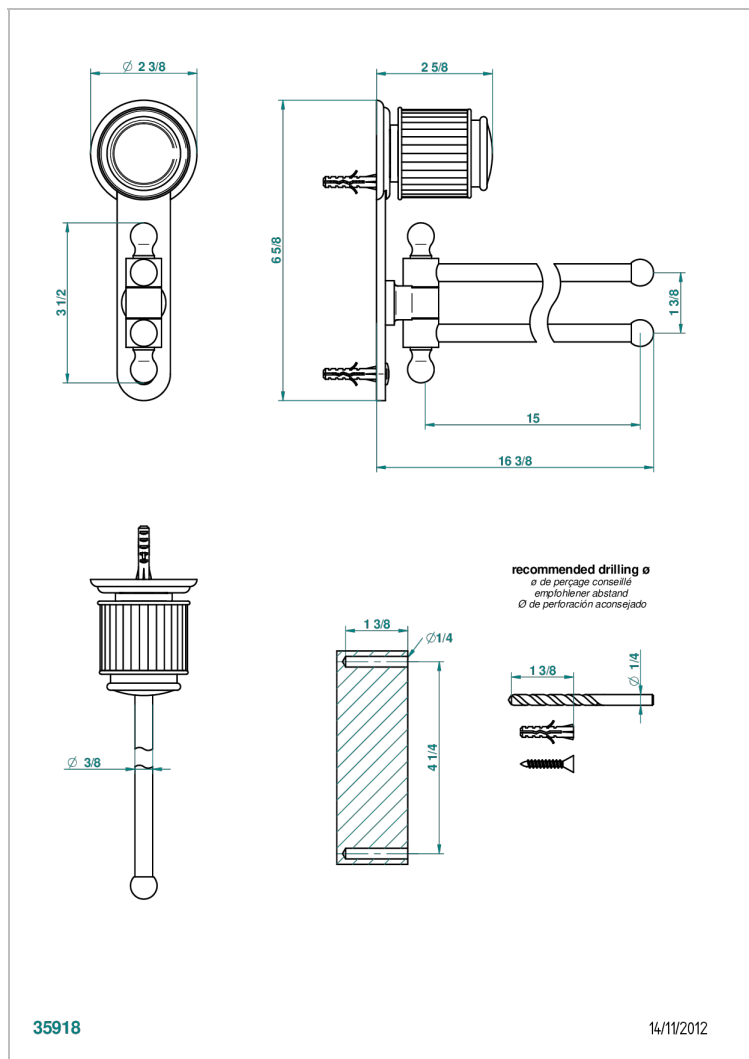

# JAIPUR CRISTAL SATINADO

A9B-522

Toallero doble con barra movil lg 400 mm

THG<sup>®</sup>  
PARIS

## CARACTERÍSTICAS

- Jaipur Cristal Satinado
- Toallero doble con barra movil lg 400 mm