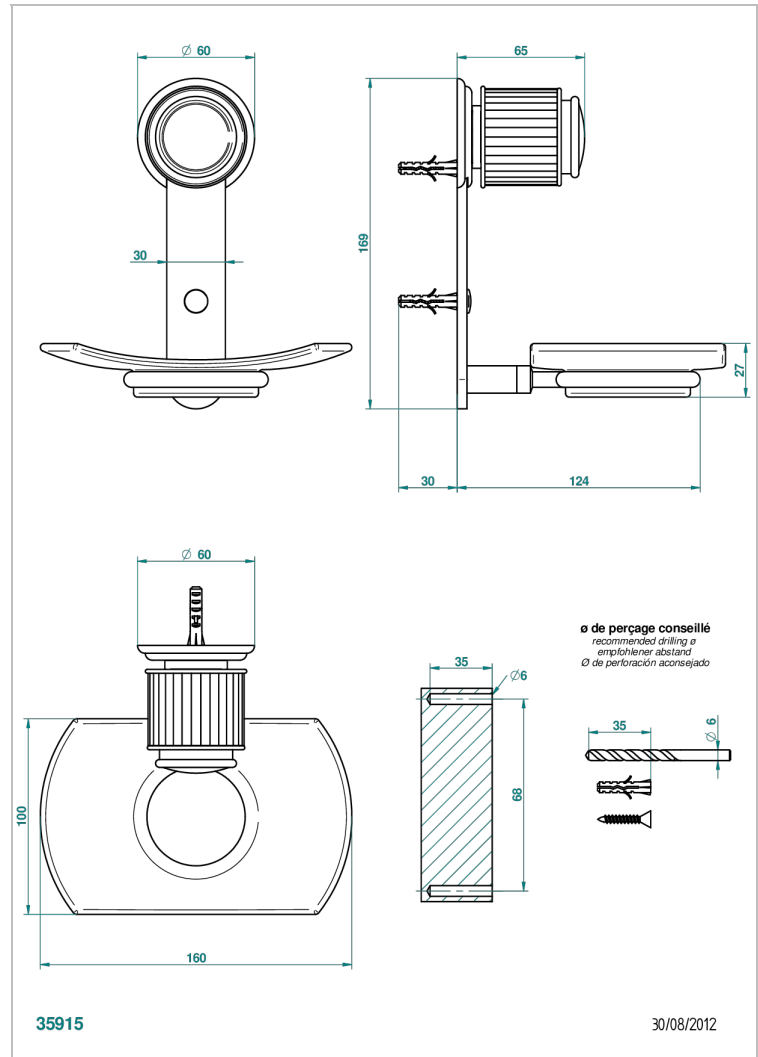

JAIPUR CRISTAL SATINE

A9B-500

Porte-savon mural avec coupelle en verre

THG[®]
PARIS

CARACTÉRISTIQUES

- Accessoire en laiton
- Coupelle en verre

FINITIONS DISPONIBLES

Bronze clair - D01
Chromé - A02
Chromé / doré - G02
Chromé mat - C02
Doré brillant - F01
Doré mat - F07

Nickel brillant - B01
Nickel mat - C01
Noir mat céramique - D30
Or pâle - F30
Or pâle mat - F31
Pvd blush - H62

Pvd blush mat - H60
Pvd couleur bronze brown - F33
Pvd couleur bronze brown - mat - F34
Pvd couleur doré - H52
Pvd couleur doré mat - H53
Pvd couleur laiton - H49

Pvd couleur laiton mat - H50
Pvd couleur nickel - H55
Pvd couleur nickel mat - H56
Pvd graphite - H64
Pvd graphite mat - H65
Pvd umber - H66

Pvd umber mat - H67
Vieux cuivre rouge mat - H07
Vieux nickel - H28