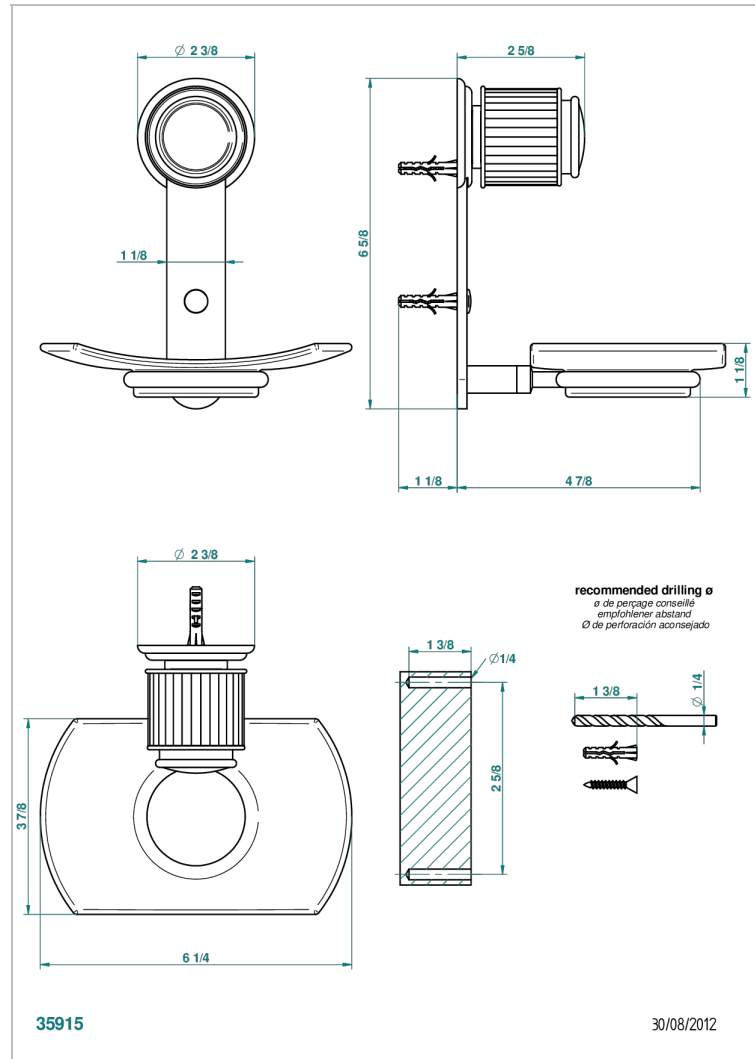

JAIPUR CRISTAL SATINE

A9B-500

Porte-savon mural avec coupelle en verre

THG[®]
PARIS

CARACTÉRISTIQUES

- Accessoire en laiton
- Coupelle en verre

FINITIONS DISPONIBLES

Bronze clair - D01
Chromé - A02
Chromé / doré - G02
Chromé mat - C02
Doré brillant - F01
Doré mat - F07

Nickel brillant - B01
Nickel mat - C01
Noir mat céramique - D30
Or pâle - F30
Or pâle mat - F31
Pvd blush - H62

Pvd blush mat - H60
Pvd couleur bronze brown - F33
Pvd couleur bronze brown - mat - F34
Pvd couleur doré - H52
Pvd couleur doré mat - H53
Pvd couleur laiton - H49

Pvd couleur laiton mat - H50
Pvd couleur nickel - H55
Pvd couleur nickel mat - H56
Pvd graphite - H64
Pvd graphite mat - H65
Pvd umber - H66

Pvd umber mat - H67
Vieux cuivre rouge mat - H07
Vieux nickel - H28