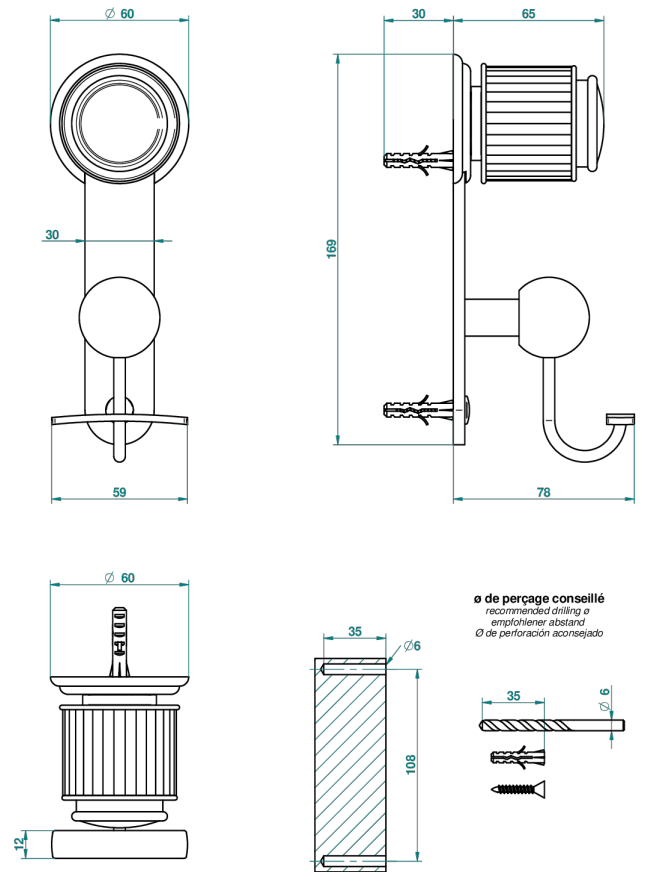

JAIPUR ONICE NEGRO

A9C-510

Percha para albornoz

THG[®]
PARIS

CARACTERÍSTICAS

- Jaipur Onice Negro
- Percha para albornoz

ACABADOS DISPONIBLES

Bronce claro - D01
Cerámica negra mate - D30
Cobre viejo mate - H07
Cromo - A02
Cromo / dorado - G02
Cromo mate - C02