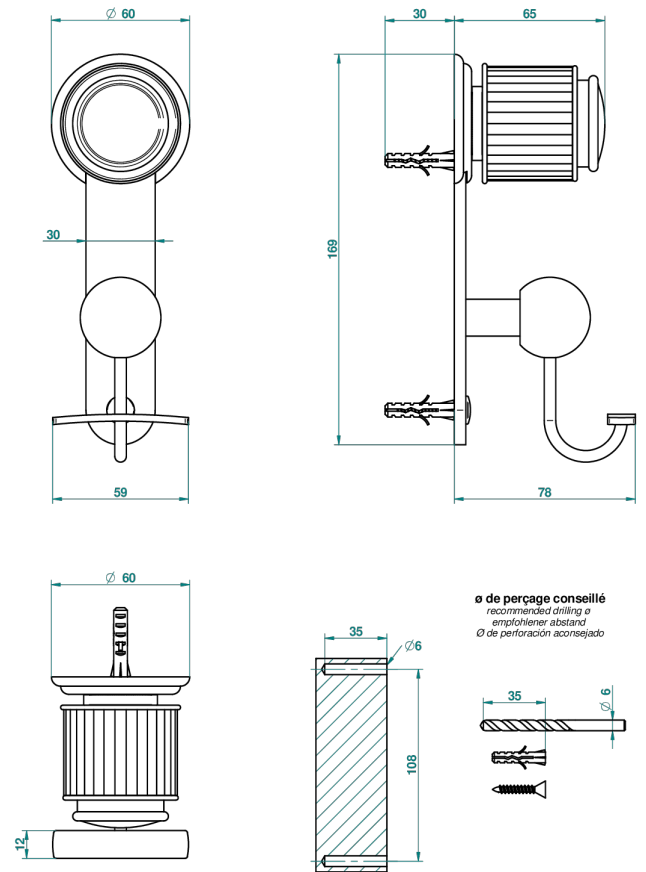

JAIPUR ONICE NEGRO

A9C-510

Percha para albornoz

THG[®]
PARIS

CARACTERÍSTICAS

- Jaipur Onice Negro
- Percha para albornoz

ACABADOS DISPONIBLES

Bronce claro - D01
Cerámica negra mate - D30
Cobre viejo mate - H07
Cromo - A02
Cromo / dorado - G02
Cromo mate - C02

Dorado - F01
Dorado mate - F07
Dorado pálido - F30
Dorado pálido mate (sin barniz) - F31
Níquel - B01
Níquel mate - C01

Níquel viejo - H28
Pvd blush - H62
Pvd blush mate - H60
Pvd color latón - H49
Pvd color latón mate - H50
Pvd color níquel - H55