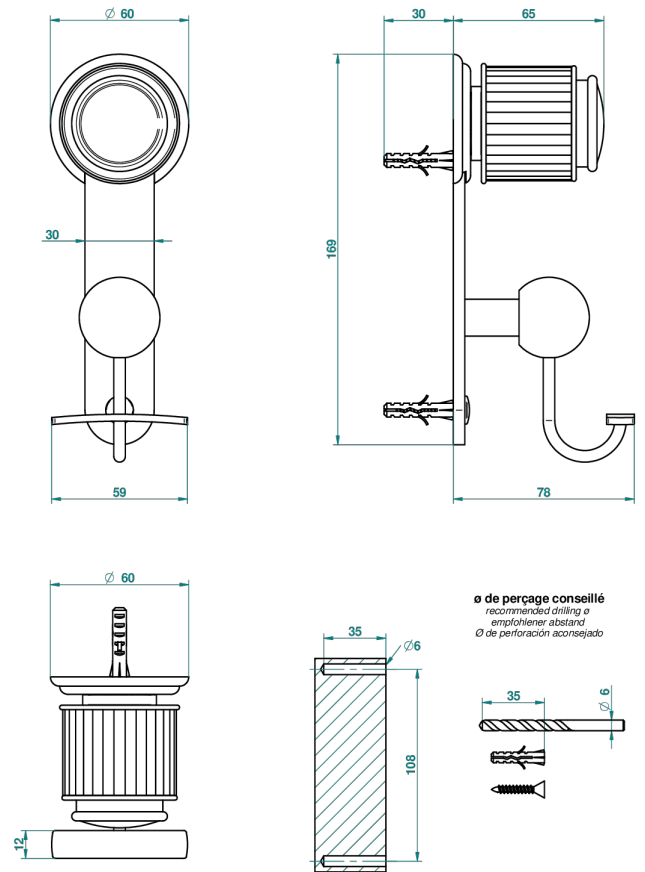

JAIPUR ONICE NEGRO

A9C-510

Percha para albornoz

THG[®]
PARIS

35906

06/12/2012

CARACTERÍSTICAS

- Jaipur Onice Negro
- Percha para albornoz