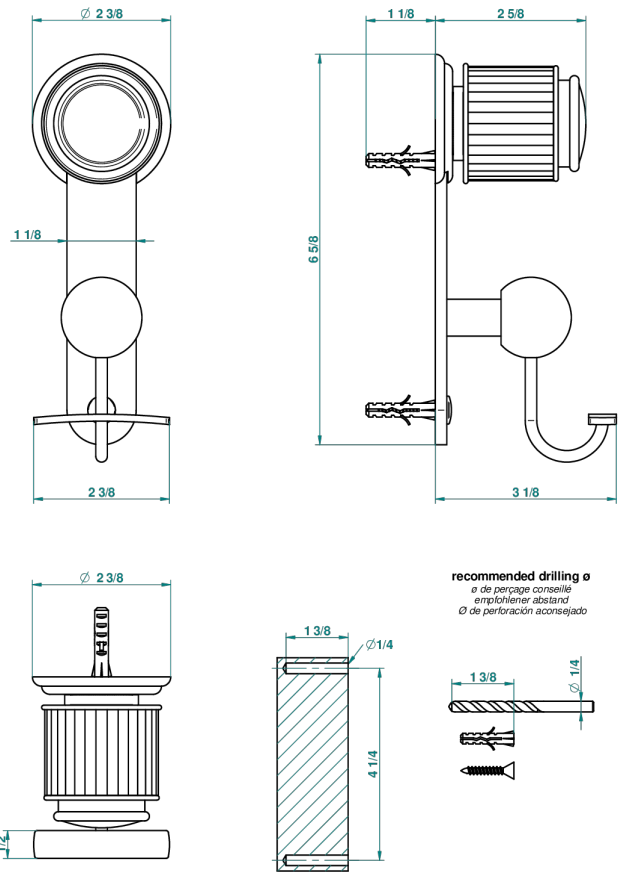

JAIPUR ONICE NEGRO

A9C-510

Percha para albornoz

THG[®]
PARIS

35906

06/12/2012

CARACTERÍSTICAS

- Jaipur Onice Negro
- Percha para albornoz