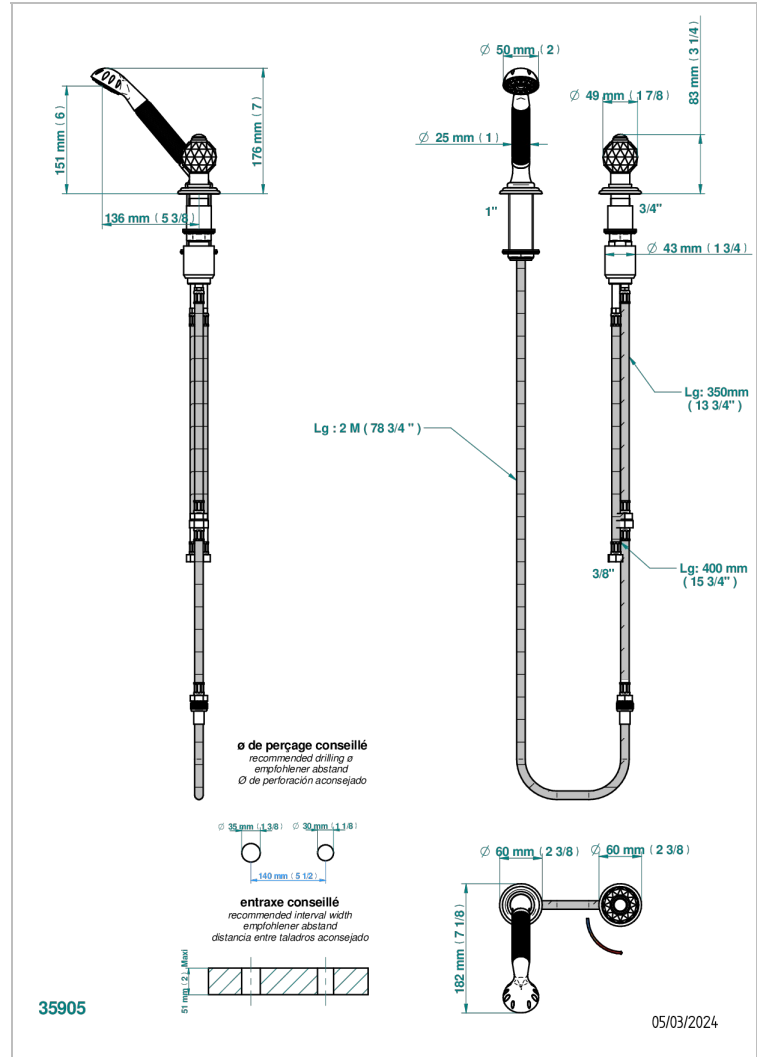

MANDARINE CRISTALLIA DIAMANT

U1K-6532/60A

THG[®]
PARIS

Kit monomando de peluquería : monomando con cartucho progresivo, con teleducha sobre encimera, mando de estilo, soporte y flexo de 2m

CARACTERÍSTICAS

- ACS : 22ACCLY009

ESPECIFICACIONES TÉCNICAS

- Recommandé : 3 bars (max. 5 bars) - Advised : 43,5 psi (max. 72 psi)
- 9,5 l/min à 3 bars (2.5 gpm at 43.5 psi)

ESTÁNDAR

ACABADOS DISPONIBLES

Bronce claro - D01
Cerámica negra mate - D30
Cobre viejo mate - H07
Cromo - A02
Cromo / dorado - G02
Cromo mate - C02

Dorado - F01
Dorado mate - F07
Dorado pálido - F30
Dorado pálido mate (sin barniz) - F31
Níquel - B01
Níquel mate - C01

Níquel viejo - H28
Pvd blush - H62
Pvd blush mate - H60
Pvd color latón - H49
Pvd color latón mate - H50
Pvd color níquel - H55

Pvd color níquel mate - H56
Pvd color oro - H52
Pvd color oro mate - H53
Pvd grafito - H64
Pvd grafito mate - H65
Pvd marrón bronce - F33

Pvd marrón bronce mate - F34
Pvd umber - H66
Pvd umber mate - H67