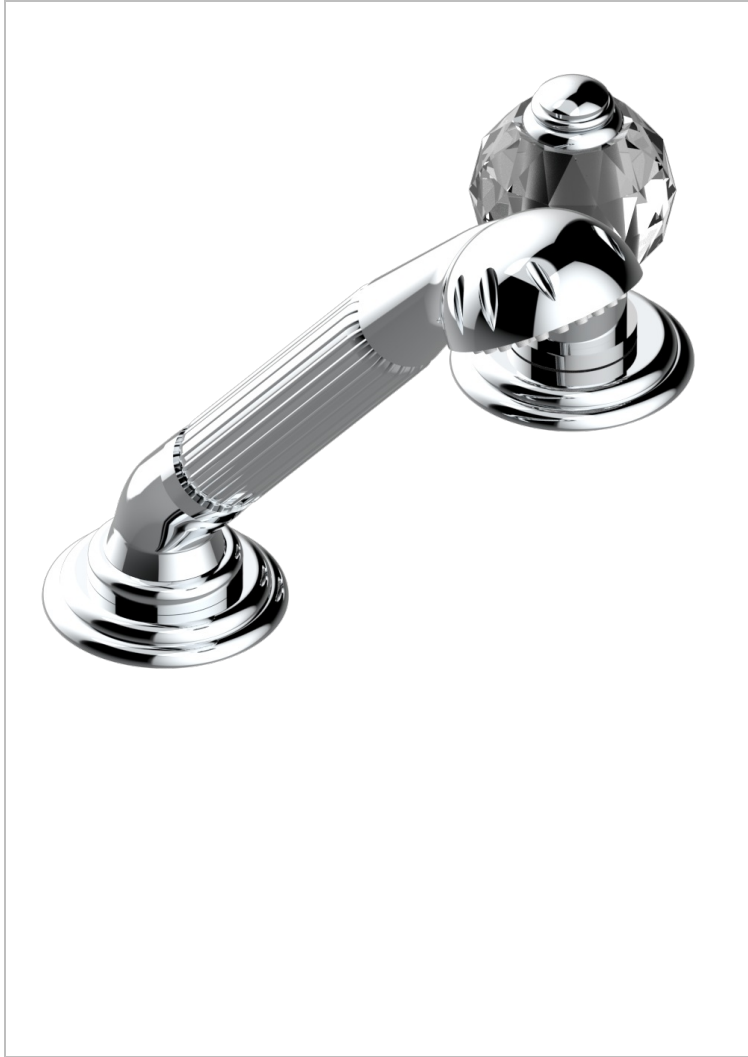

MANDARINE CRISTALLIA DIAMANT

U1K-6532/60A

THG[®]
PARIS

Kit monomando de peluquería : monomando con cartucho progresivo, con teleducha sobre encimera, mando de estilo, soporte y flexo de 2m

CARACTERÍSTICAS

- ACS : 22ACCLY009

ESPECIFICACIONES TÉCNICAS

- Recommandé : 3 bars (max. 5 bars) - Advised : 43,5 psi (max. 72 psi)
- 9,5 l/min à 3 bars (2.5 gpm at 43.5 psi)

ESTÁNDAR

ACABADOS DISPONIBLES

Bronce claro - D01
Cerámica negra mate - D30
Cobre viejo mate - H07
Cromo - A02
Cromo / dorado - G02
Cromo mate - C02

Dorado - F01
Dorado mate - F07
Dorado pálido - F30
Dorado pálido mate (sin barniz) - F31
Níquel - B01
Níquel mate - C01

Níquel viejo - H28
Pvd blush - H62
Pvd blush mate - H60
Pvd color latón - H49
Pvd color latón mate - H50
Pvd color níquel - H55