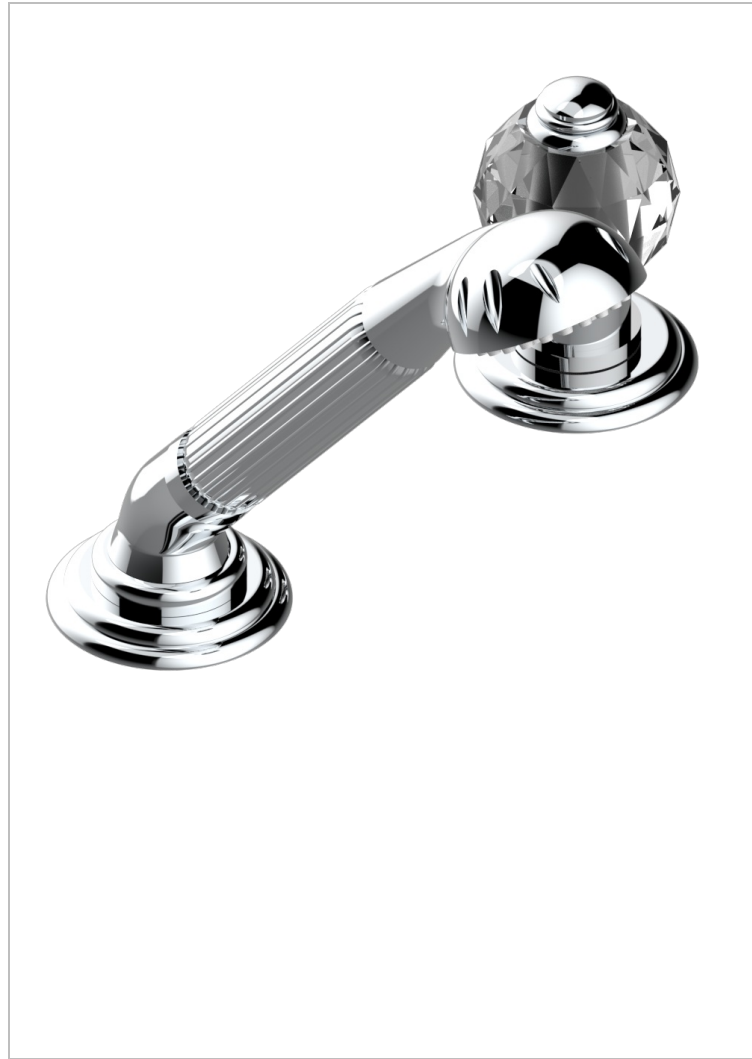

MANDARINE CRISTALLIA DIAMANT

U1K-6532/60A

Kit monomando de peluquería : monomando con cartucho progresivo, con teleducha sobre encimera, mando de estilo, soporte y flexo de 2m

CARACTERÍSTICAS

- ACS : 22ACCLY009

ESPECIFICACIONES TÉCNICAS

- Recommandé : 3 bars (max. 5 bars) - Advised : 43,5 psi (max. 72 psi)
- 9,5 l/min à 3 bars (2.5 gpm at 43.5 psi)

ESTÁNDAR

ACABADOS DISPONIBLES

Bronce claro - D01
Cerámica negra mate - D30
Cobre viejo mate - H07
Cromo - A02
Cromo / dorado - G02
Cromo mate - C02

Dorado - F01
Dorado mate - F07
Dorado pálido - F30
Dorado pálido mate (sin barniz) - F31
Níquel - B01
Níquel mate - C01

Níquel viejo - H28
Pvd blush - H62
Pvd blush mate - H60
Pvd color latón - H49
Pvd color latón mate - H50
Pvd color níquel - H55