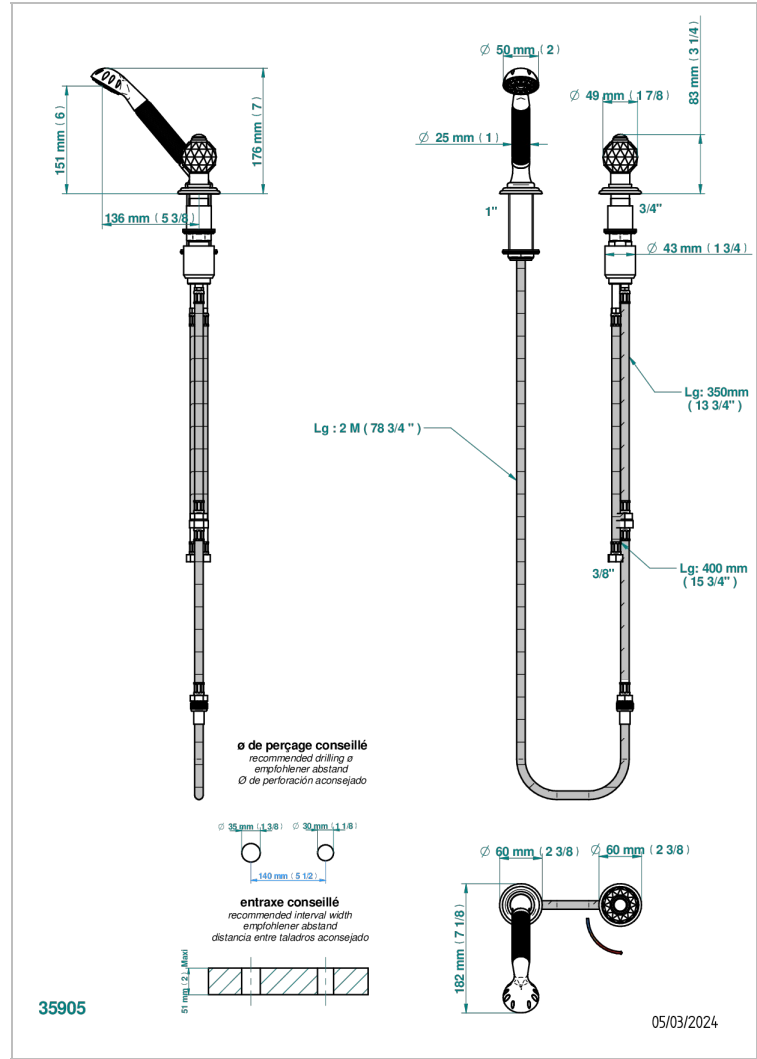

MANDARINE CRISTALLIA DIAMANT

U1K-6532/60A

Kit monomando de peluquería : monomando con cartucho progresivo, con teleducha sobre encimera, mando de estilo, soporte y flexo de 2m

CARACTERÍSTICAS

- ACS : 22ACCLY009

ESPECIFICACIONES TÉCNICAS

- Recommandé : 3 bars (max. 5 bars) - Advised : 43,5 psi (max. 72 psi)
- 9,5 l/min à 3 bars (2.5 gpm at 43.5 psi)

ESTÁNDAR

ACABADOS DISPONIBLES

Bronce claro - D01
Cerámica negra mate - D30
Cobre viejo mate - H07
Cromo - A02
Cromo / dorado - G02
Cromo mate - C02

Dorado - F01
Dorado mate - F07
Dorado pálido - F30
Dorado pálido mate (sin barniz) - F31
Níquel - B01
Níquel mate - C01

Níquel viejo - H28
Pvd blush - H62
Pvd blush mate - H60
Pvd color latón - H49
Pvd color latón mate - H50
Pvd color níquel - H55

Pvd color níquel mate - H56
Pvd color oro - H52
Pvd color oro mate - H53
Pvd grafito - H64
Pvd grafito mate - H65
Pvd marrón bronce - F33

Pvd marrón bronce mate - F34
Pvd umber - H66
Pvd umber mate - H67