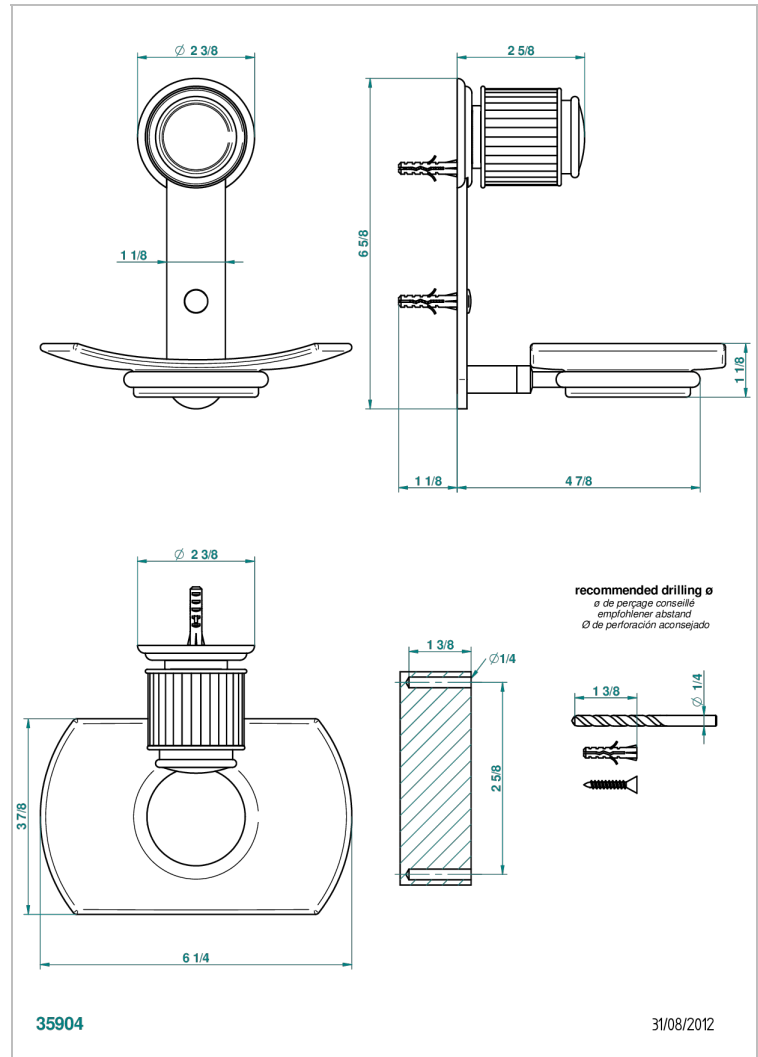

JAIPUR ONICE NEGRO

A9C-500

Jabonera mural

THG®
PARIS

CARACTERÍSTICAS

- Jaipur Onice Negro
- Jabonera mural

ACABADOS DISPONIBLES

Bronce claro - D01
Cerámica negra mate - D30
Cobre viejo mate - H07
Cromo - A02
Cromo / dorado - G02
Cromo mate - C02

Dorado - F01
Dorado mate - F07
Dorado pálido - F30
Dorado pálido mate (sin barniz) - F31
Níquel - B01
Níquel mate - C01

Níquel viejo - H28
Pvd blush - H62
Pvd blush mate - H60
Pvd color latón - H49
Pvd color latón mate - H50
Pvd color níquel - H55

Pvd color níquel mate - H56
Pvd color oro - H52
Pvd color oro mate - H53
Pvd grafito - H64
Pvd grafito mate - H65
Pvd marrón bronce - F33

Pvd marrón bronce mate - F34
Pvd umber - H66
Pvd umber mate - H67