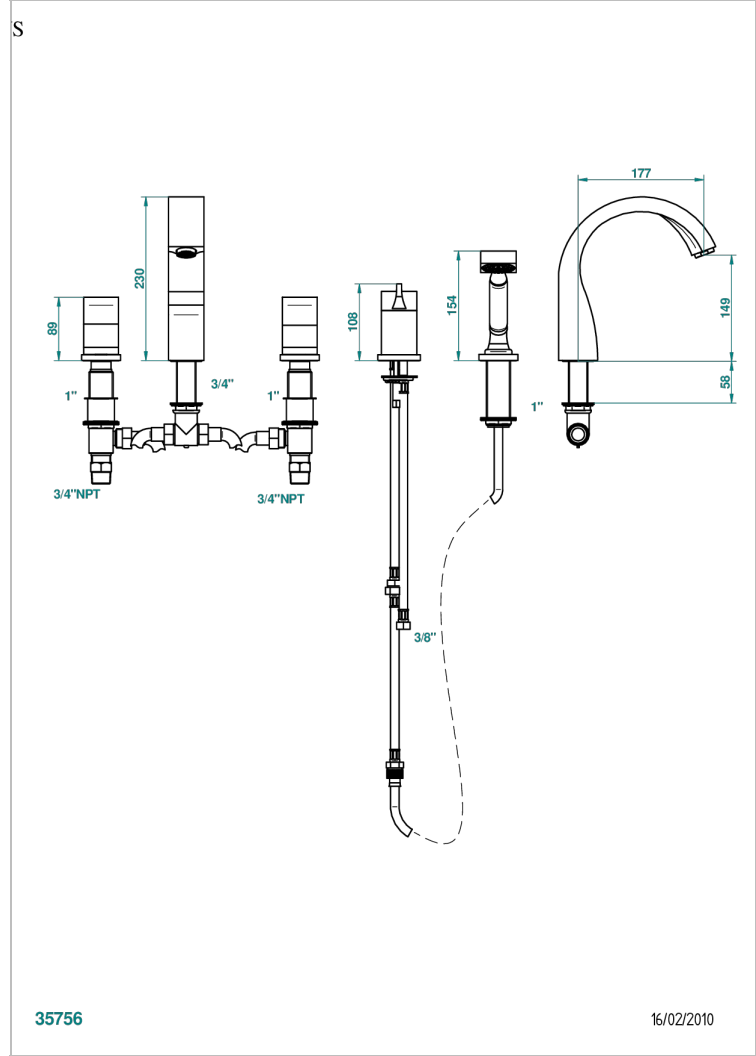

Bain douche avec bec, 2 côtés sur gorge 3/4", et douchette sur gorge alimentée par mitigeur - standard américain

35756

16/02/2010

CARACTÉRISTIQUES

- Pure
- Bain douche avec bec, 2 côtés sur gorge 3/4", et douchette sur gorge alimentée par mitigeur - standard américain

SPÉCIFICATIONS TECHNIQUES

- Recommandé : 3 bars (max. 5 bars) - Advised : 43,5 psi (max. 72 psi)
- Bec : 35 l/min à 3 bars - Douchette : 9,5 l/min à 3 bars
- Spout : 9.26 gpm at 43.5 psi - Handshower : 2.5 gpm at 43.5 psi