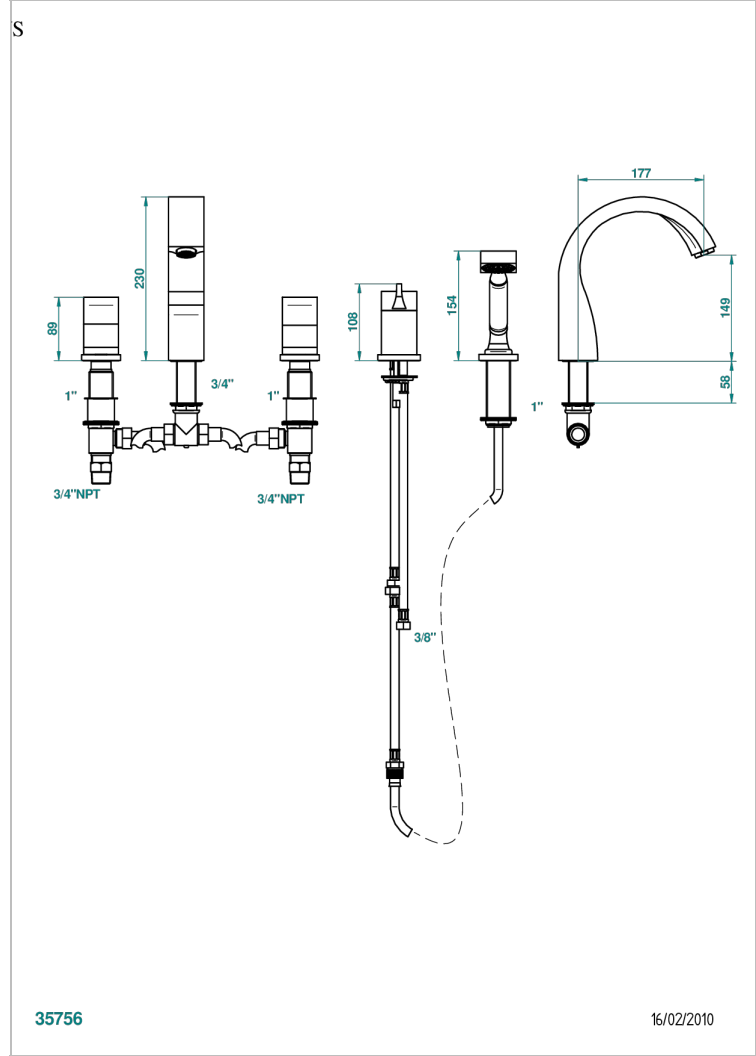

Bain douche avec bec, 2 côtés sur gorge 3/4", et douchette sur gorge alimentée par mitigeur - standard américain

35756

16/02/2010

CARACTERÍSTICAS

- Pure
- Bain douche avec bec, 2 côtés sur gorge 3/4", et douchette sur gorge alimentée par mitigeur - standard américain

ESPECIFICACIONES TÉCNICAS

- Recommandé : 3 bars (max. 5 bars) - Advised : 43,5 psi (max. 72 psi)
- Bec : 35 l/min à 3 bars - Douchette : 9,5 l/min à 3 bars
- Spout : 9.26 gpm at 43.5 psi - Handshower : 2.5 gpm at 43.5 psi