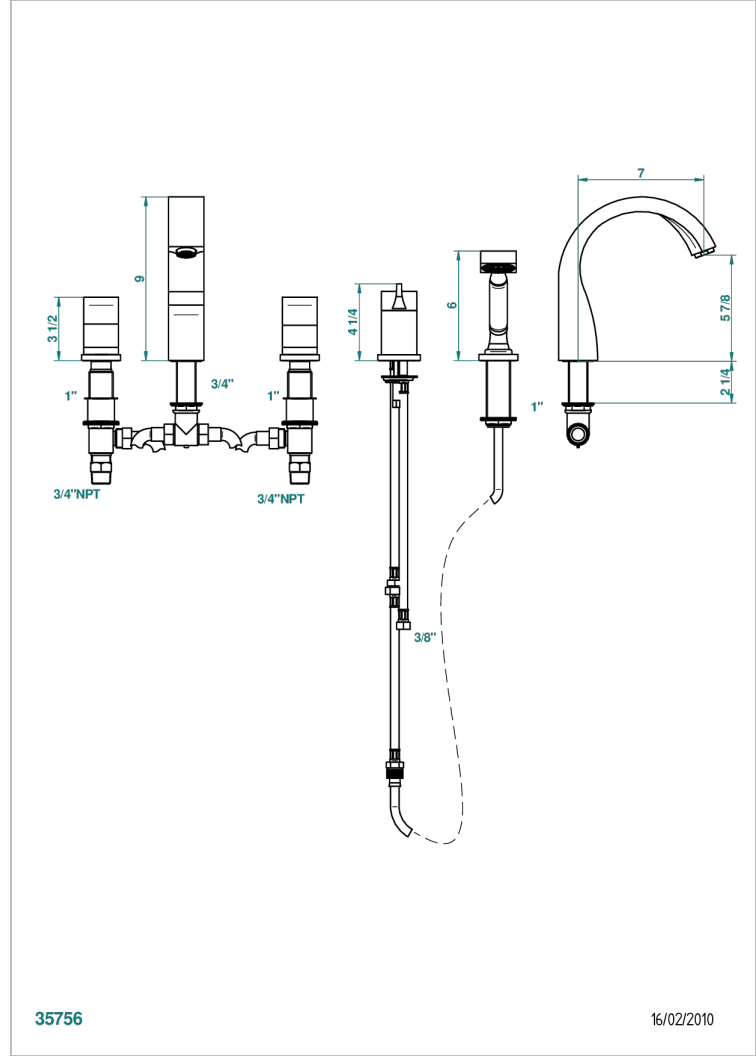

Bain douche avec bec, 2 côtés sur gorge 3/4", et douchette sur gorge alimentée par mitigeur - standard américain

35756

16/02/2010

CARACTÉRISTIQUES

- Pure
- Bain douche avec bec, 2 côtés sur gorge 3/4", et douchette sur gorge alimentée par mitigeur - standard américain

SPÉCIFICATIONS TECHNIQUES

- Recommandé : 3 bars (max. 5 bars) - Advised : 43,5 psi (max. 72 psi)
- Bec : 35 l/min à 3 bars - Douchette : 9,5 l/min à 3 bars
- Spout : 9.26 gpm at 43.5 psi - Handshower : 2.5 gpm at 43.5 psi