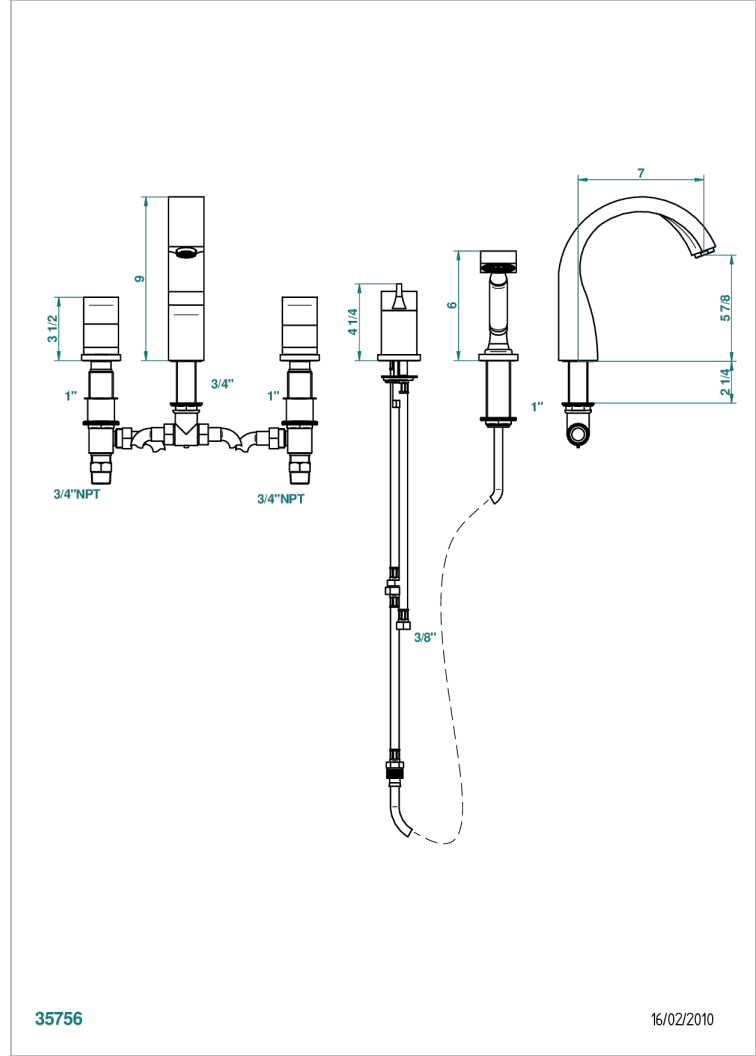

Bain douche avec bec, 2 côtés sur gorge 3/4", et douchette sur gorge alimentée par mitigeur - standard américain

35756

16/02/2010

CARACTERÍSTICAS

- Pure
- Bain douche avec bec, 2 côtés sur gorge 3/4", et douchette sur gorge alimentée par mitigeur - standard américain

ESPECIFICACIONES TÉCNICAS

- Recommandé : 3 bars (max. 5 bars) - Advised : 43,5 psi (max. 72 psi)
- Bec : 35 l/min à 3 bars - Douchette : 9,5 l/min à 3 bars
- Spout : 9.26 gpm at 43.5 psi - Handshower : 2.5 gpm at 43.5 psi