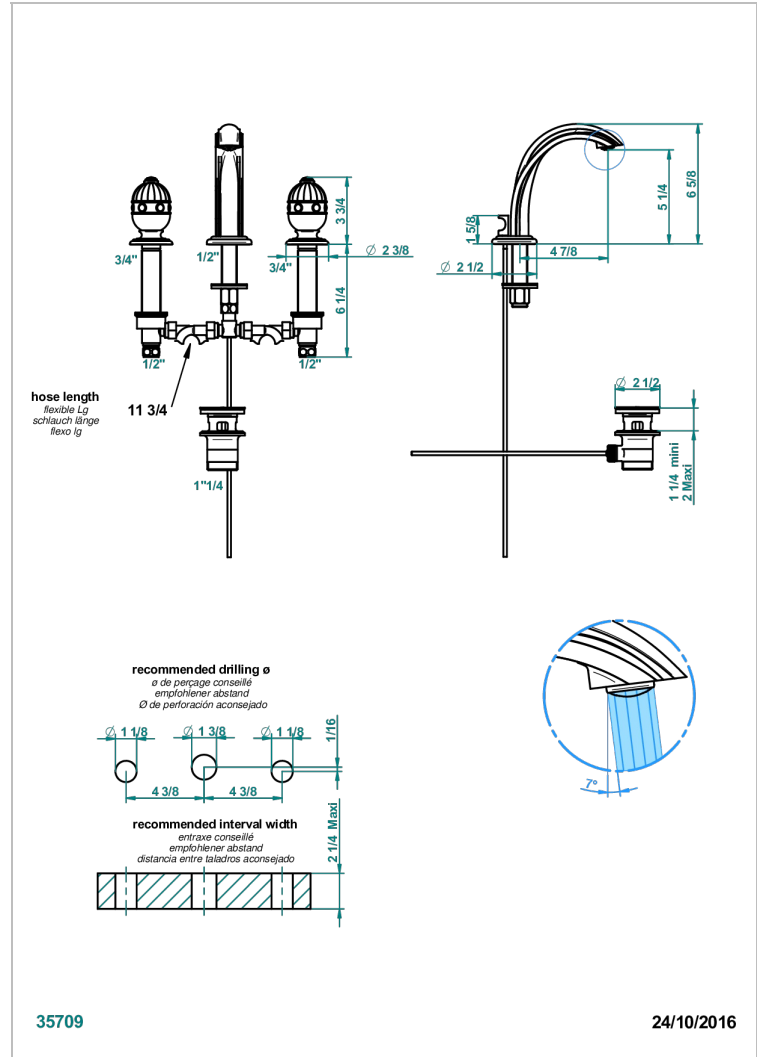

# CHEVERNY JASPE ROJO

A1U-151M

Batería americana de lavabo 1/2" - llaves con cuerpo largo con vaciador

THG<sup>®</sup>  
PARIS

## CARACTERÍSTICAS

- ACS : 18ACCLY393
- NF : NF EN 200 - IA - Chrome
- SVGW-SSIGE : 1901-6813