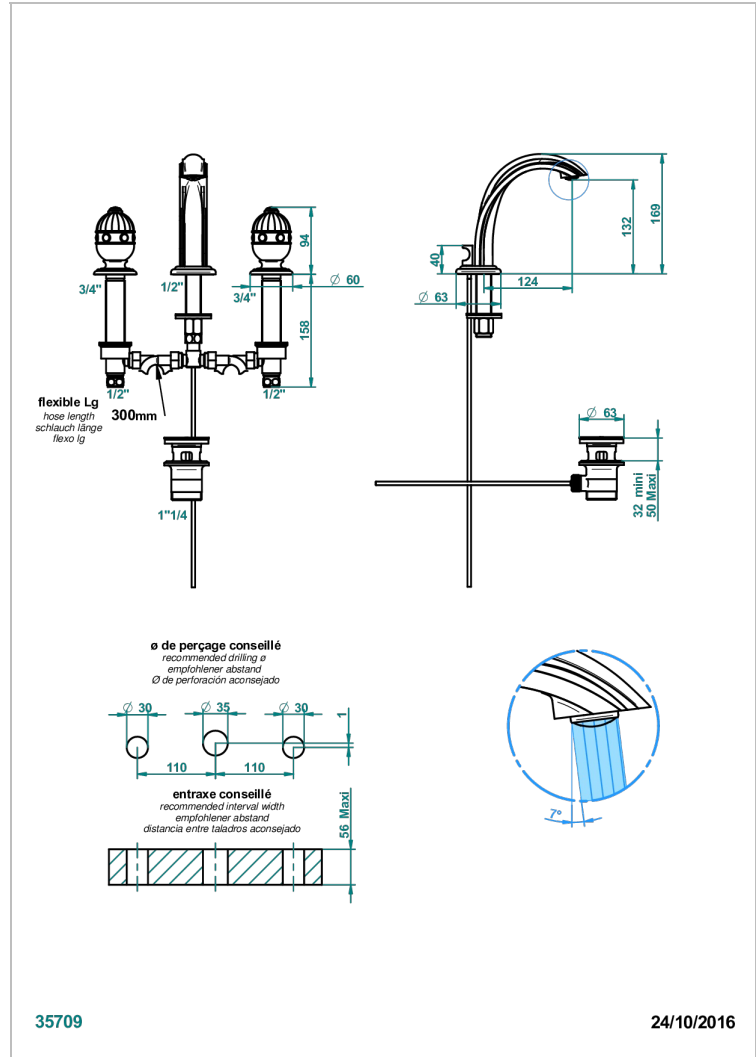

# CHEVERNY RED JASPER

A1U-151M

3孔台盆龙头，带下水器，大理石紧固件

## 技术特征

- Recommandé : 3 bars (max. 5 bars) - Advised : 43,5 psi (max. 72 psi)
- 8,3 l/min à 3 bars (2.2 gpm at 43.5 psi)