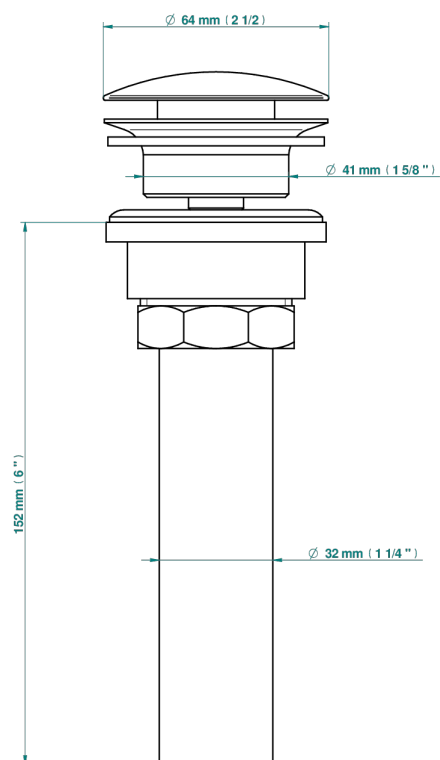

GRAND CENTRAL ONYX BLANC A MANETTES

U9S-316/US

Vidage de lavabo clic-clac, clapet neutre, standard américain

THG[®]
PARIS

35622

10/04/2019

CARACTÉRISTIQUES

- Grand Central Onyx blanc à manettes
- Vidage de lavabo clic-clac, clapet neutre, standard américain