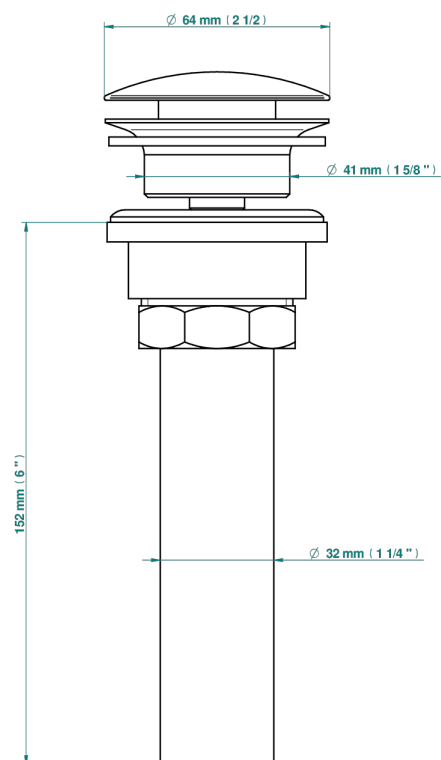

# GRAND CENTRAL WHITE ONYX

U9R-316/US

Vidage de lavabo clic-clac, clapet neutre, standard américain

THG<sup>®</sup>  
PARIS

35622

10/04/2019

## CARACTERÍSTICAS

- Grand central White Onyx
- Vidage de lavabo clic-clac, clapet neutre, standard américain