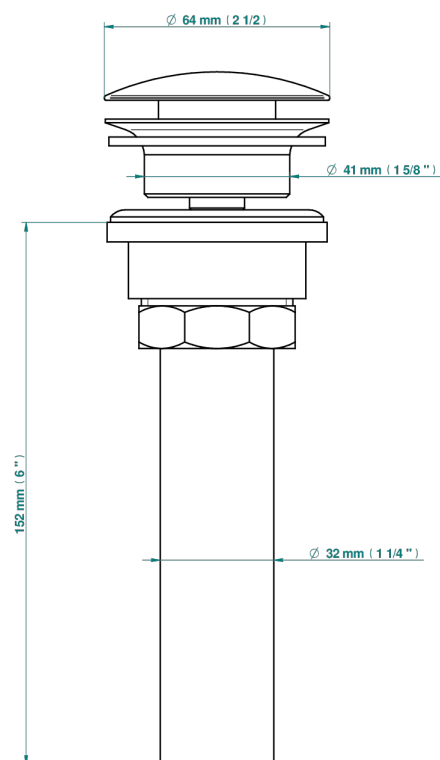

GRAND CENTRAL ONYX NOIR A MANETTES

U9N-316/US

THG[®]
PARIS

Vidage de lavabo clic-clac, clapet neutre, standard américain

35622

10/04/2019

CARACTÉRISTIQUES

- Grand Central Onyx noir à manettes
- Vidage de lavabo clic-clac, clapet neutre, standard américain