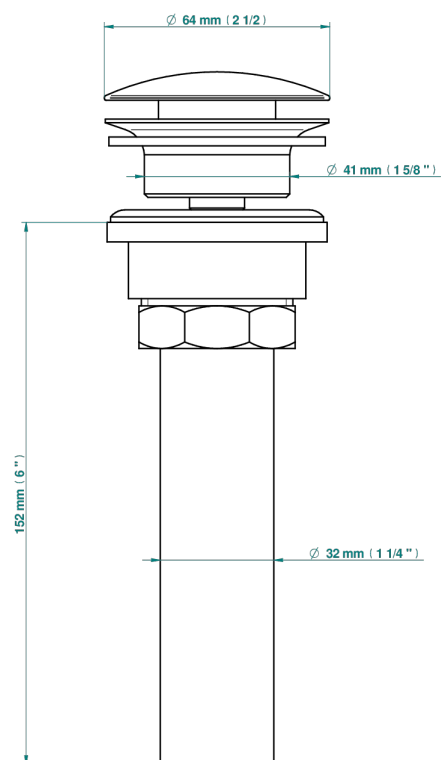

# GRAND CENTRAL METAL A MANETTES

U9L-316/US

Vidage de lavabo clic-clac, clapet neutre, standard américain

THG<sup>®</sup>  
PARIS

35622

10/04/2019

## CARACTÉRISTIQUES

- Grand Central Métal à manettes
- Vidage de lavabo clic-clac, clapet neutre, standard américain